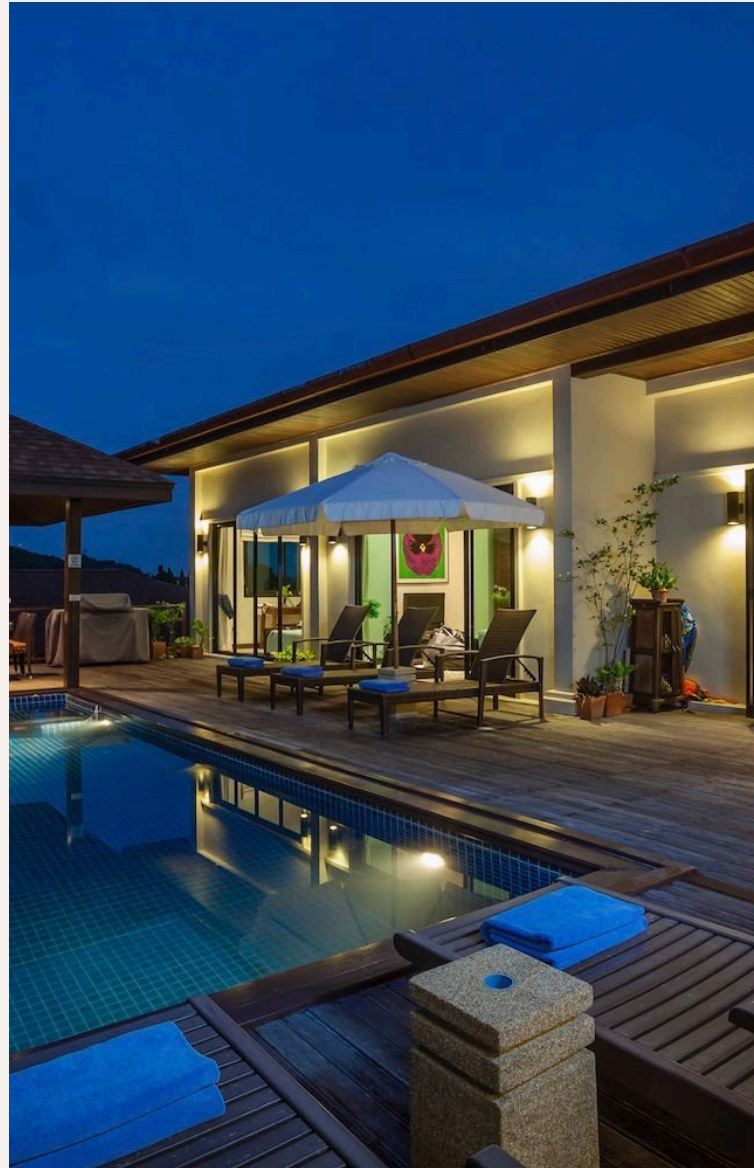

ХАРАКТЕРИСТИКИ

Сделка	Аренда	Тип	Вилла
Проект	Зе Виллас	Вид	Бассейн, Горы, Сад
Мебель	С мебелью	Участок	450 кв.м
До пляжа	300 м	Предложение	Частный владелец

ГАЛЕРЕЯ

ГАЛЕРЕЯ

ГАЛЕРЕЯ

ГАЛЕРЕЯ

ГАЛЕРЕЯ

ГАЛЕРЕЯ

ОПИСАНИЕ ОБЪЕКТА

“В гостиной есть большой кожаный L-образный диван, ЖК-телевизор с плоским экраном, кабельное телевидение и домашний кинотеатр.”

Размещение состоит из 6 спален: 4 в главной вилле и 2 в отдельных автономных апартаментах внизу. Два дополнительных дивана/односпальные кровати также могут быть установлены для сна в большой игровой комнате, где могут разместиться до 14 гостей. В главной спальне есть кровать размера «king-size» с балдахином, встроенные шкафы и большая ванная комната с двойной раковиной, просторной душевой кабиной и овальной ванной. Раздвижные двойные двери выведут вас прямо из спальни на просторную солнечную террасу с бесконечным бассейном 8 x 4 м со встроенными джакузи. Спальня 2 (синяя комната) имеет две большие 3,5-дюймовые односпальные кровати, большой шкаф и раздвижные двери, ведущие прямо на просторную солнечную террасу и к бассейну. В спальне 3 (зеленая комната) есть кровать размера «queen-size», небольшой письменный стол и дизайнерское кресло, идеально подходящее для подростков, которым требуется личное пространство. Спальни 2 и 3 делят просторную семейную ванную комнату с большой