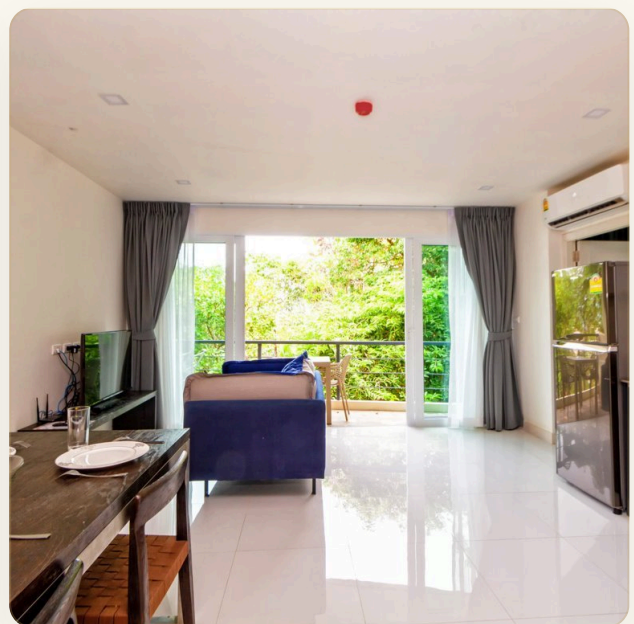

ФОТОГРАФИИ

Галерея

ГАЛЕРЕЯ