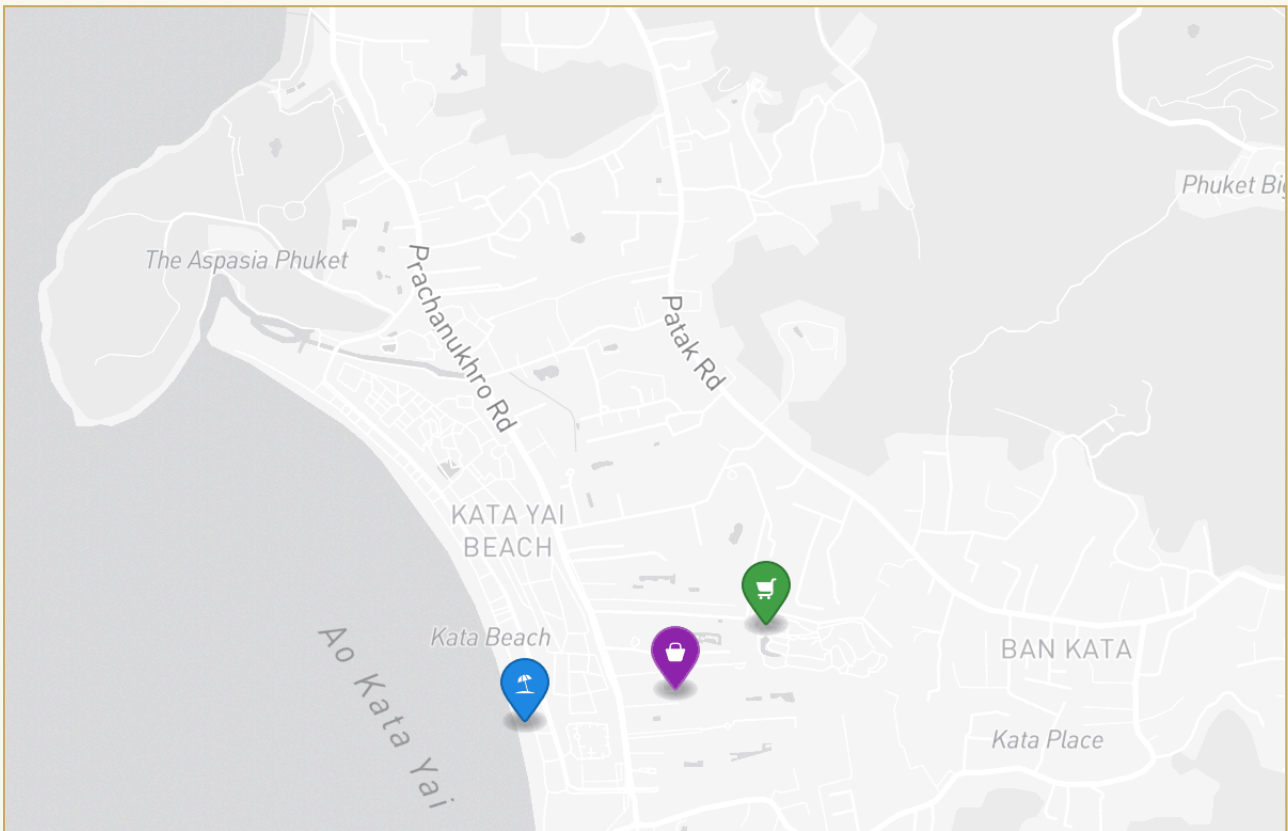

Коротко и по делу

Новый кондоминиум является частью нового роскошного жилого комплекса, включающего отель с полным спектром первоклассных удобств и услуг для самого взыскательного инвестора. Комплекс позволит вам насладиться тропическими садами, огромными бассейнами, ресторанами, фитнес-центром, спа-салоном, детским клубом и охраняемой парковкой - все это входит в премиум-пакет для взыскательных инвесторов в пяти типах престижных объектов недвижимости, оформленных в собственность и аренду, с профессиональной помощью в получении гарантированного дохода. Комплекс находится в 750 метрах от пляжа Карон в центре туристической инфраструктуры, в пешей доступности до магазинов и ресторанов. Представляет из себя три здания по 8 этажей, 306 апартаментов площадью от 30м² до 140 м² из большинства которых открывается потрясающий вид на море. В проекте предусмотрена программа получения дохода с аренды, рентал пул 70% на 30% .

ГЛАВНЫЙ ВИД

Первое впечатление

ГАЛЕРЕЯ

ФОТОГРАФИИ

Галерея

ГАЛЕРЕЯ

ГАЛЕРЕЯ

ГАЛЕРЕЯ

ГАЛЕРЕЯ

РАЙОН И ОКРУЖЕНИЕ

Karon

Пляж 800 м

Аэропорт Пхукета 20-45 мин

Central Phuket 15-30 мин

ПЕРСОНАЛЬНЫЙ МЕНЕДЖЕР

InDreams Phuket Real Estate