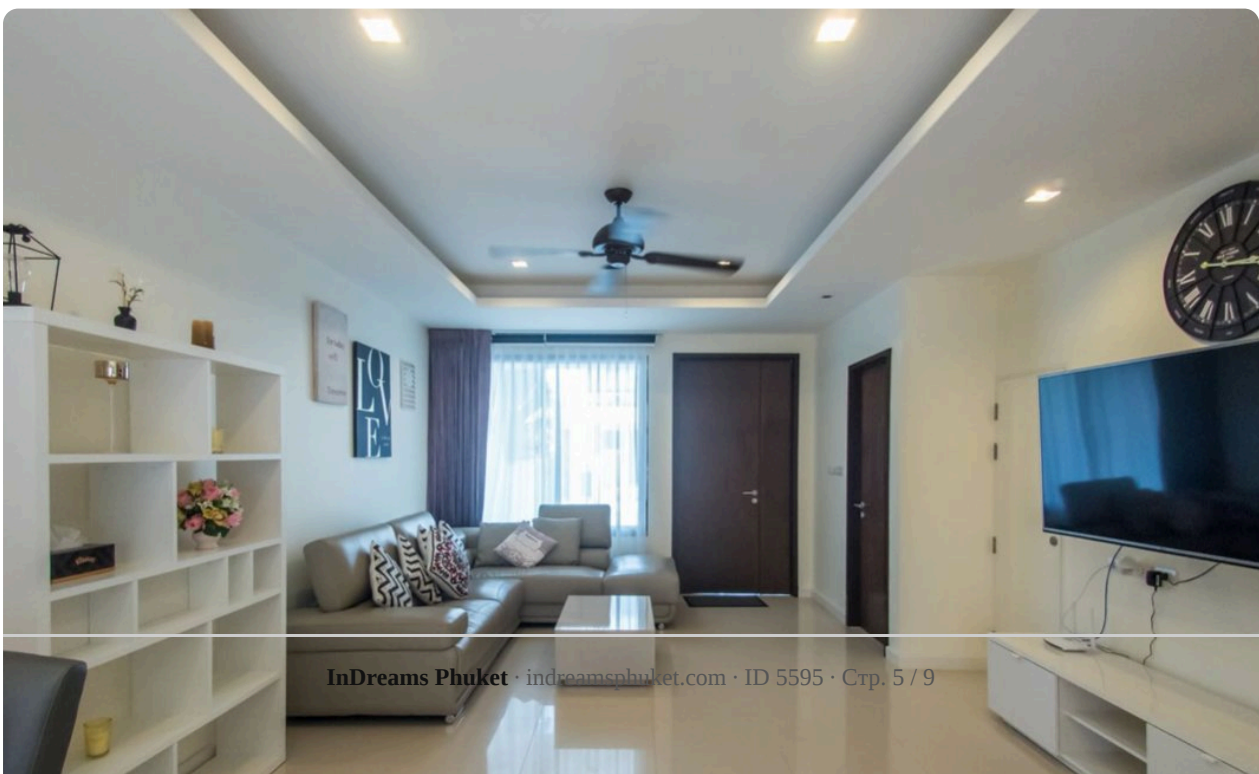

Фотографии объекта