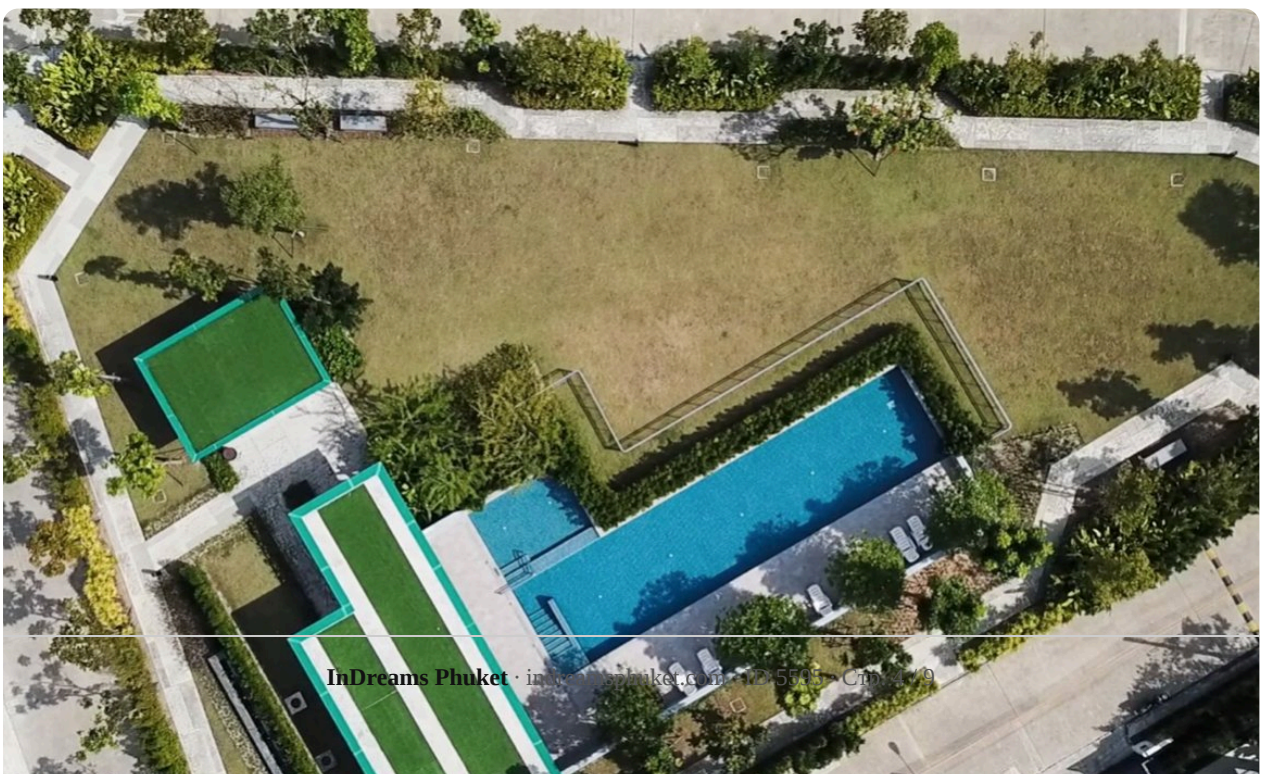

Фотографии объекта