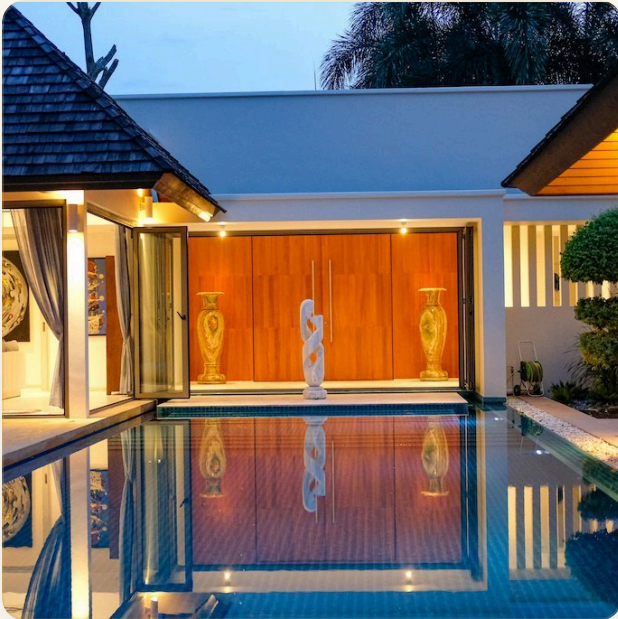

ФОТОГРАФИИ

Галерея

ГАЛЕРЕЯ