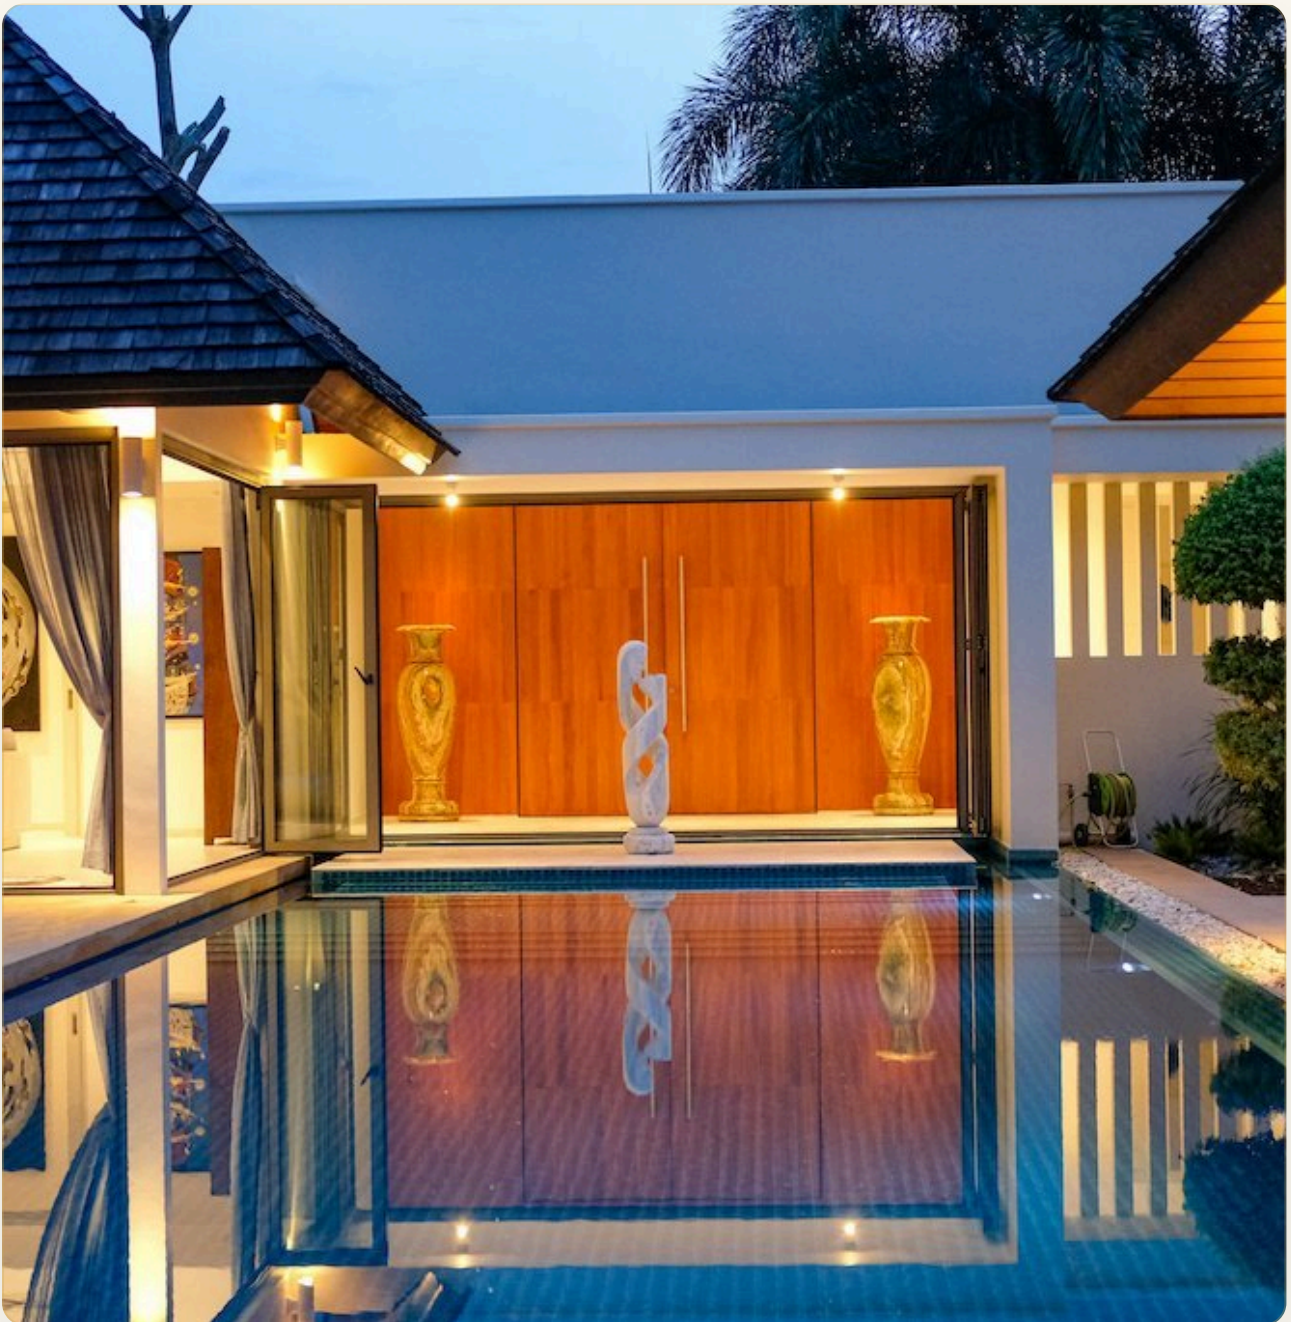

ГЛАВНЫЙ ВИД

Первое впечатление

ГАЛЕРЕЯ