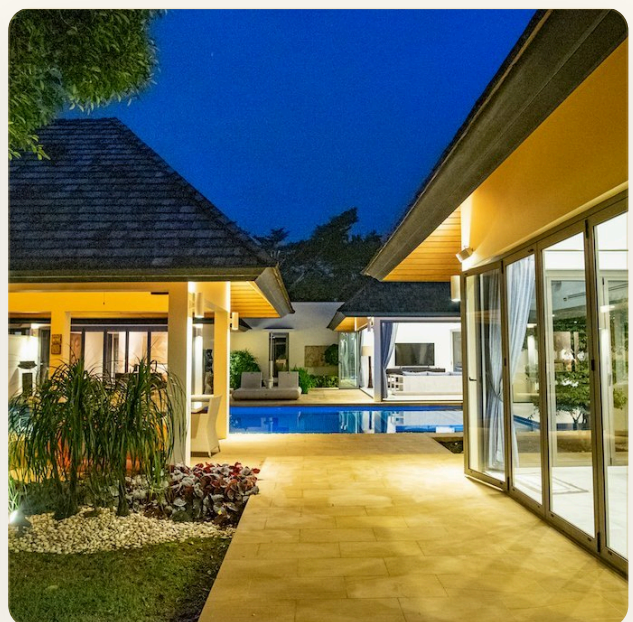

ФОТОГРАФИИ

Галерея

ГАЛЕРЕЯ