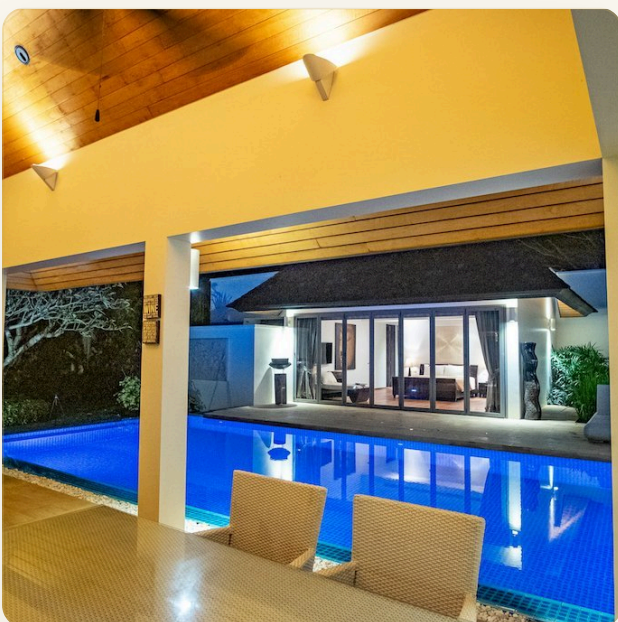

ФОТОГРАФИИ

Галерея

ГАЛЕРЕЯ