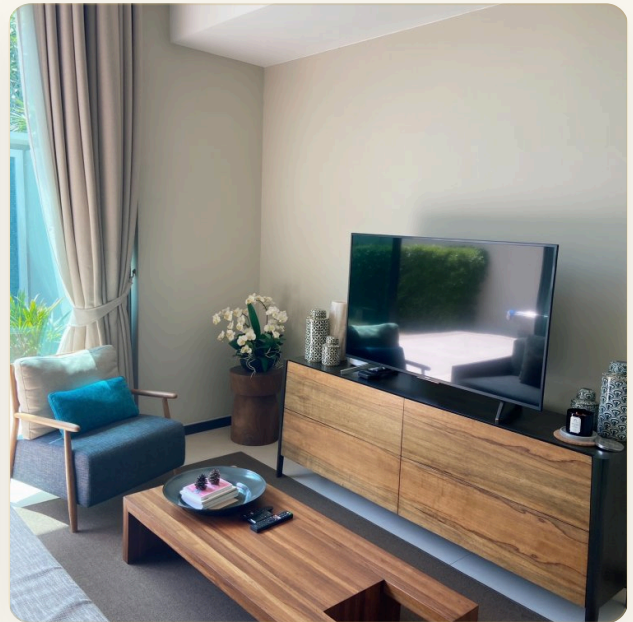

КЛЮЧЕВЫЕ ОСОБЕННОСТИ

2 спальни · 2 ванных · 180 кв.м жилая площадь

ГЛАВНЫЙ ВИД

Первое впечатление

ГАЛЕРЕЯ

ФОТОГРАФИИ

Галерея

ГАЛЕРЕЯ