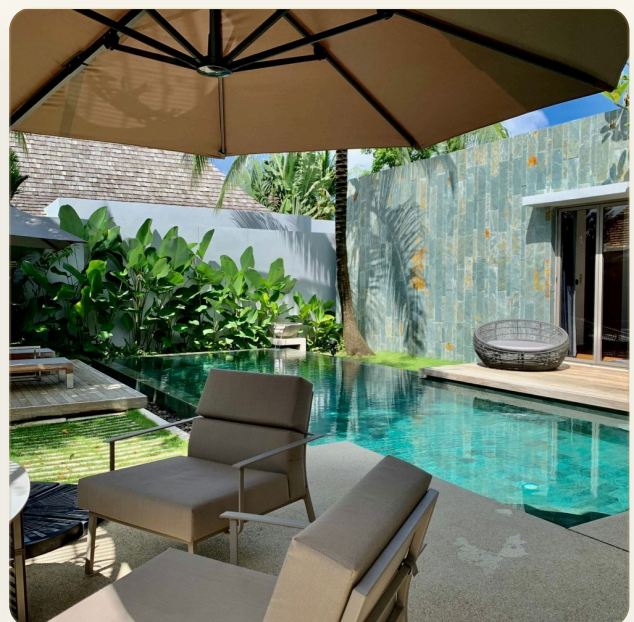

ОБ ОБЪЕКТЕ

Коротко и по делу

Комплекс расположенный в одном из самых престижных жилых районов Пхукета. Среди множества вариантов размещения именно этот приятно удивит Вас уникальным сочетанием выгодного расположения, высококлассных удобств и первоклассного сервиса. Современные виллы, выполненные в балийском стиле, идеально подходят как для отдыха, так и для деловой поездки. Здесь есть все удобства для комфортного семейного отдыха, а также романтического путешествия. Вы обязательно полюбите этот фирменный стиль и неповторимую атмосферу. На территории каждой виллы имеется свой собственный частный бассейн, терраса и зеленая зона со всем необходимым оснащением. Комплекс находится под круглосуточной охраной и предлагает мир и спокойствие в уединенном месте, будучи неподалеку от всех современных удобств.

ГЛАВНЫЙ ВИД

Первое впечатление

ГАЛЕРЕЯ

ФОТОГРАФИИ

Галерея

ГАЛЕРЕЯ

ГАЛЕРЕЯ

ГАЛЕРЕЯ