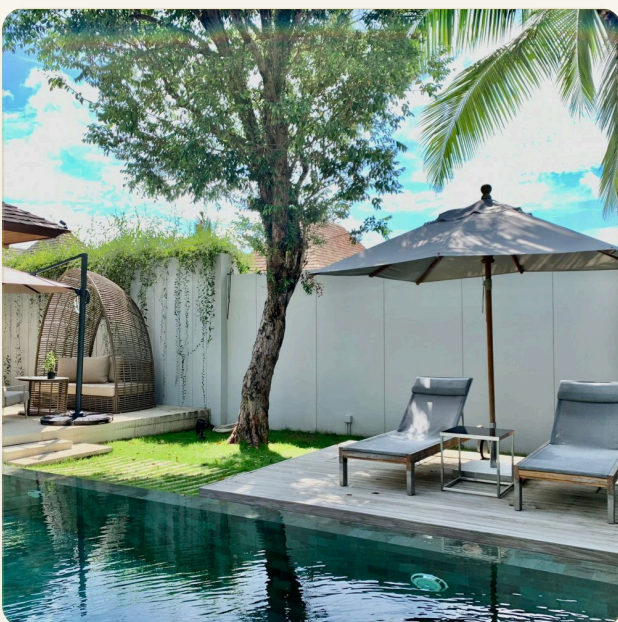

ОБ ОБЪЕКТЕ

Коротко и по делу

Комплекс расположенный в одном из самых престижных жилых районов Пхукета. Среди множества вариантов размещения именно этот приятно удивит Вас уникальным сочетанием выгодного расположения, высококлассных удобств и первоклассного сервиса. Современные виллы, выполненные в балийском стиле, идеально подходят как для отдыха, так и для деловой поездки. Здесь есть все удобства для комфортного семейного отдыха, а также романтического путешествия. Вы обязательно полюбите этот фирменный стиль и неповторимую атмосферу. На территории каждой виллы имеется свой собственный частный бассейн, терраса и зеленая зона со всем необходимым оснащением. Комплекс находится под круглосуточной охраной и предлагает мир и спокойствие в уединенном месте, будучи неподалеку от всех современных удобств.

ГЛАВНЫЙ ВИД

Первое впечатление

ГАЛЕРЕЯ

ФОТОГРАФИИ

Галерея

ГАЛЕРЕЯ

ГАЛЕРЕЯ

ГАЛЕРЕЯ