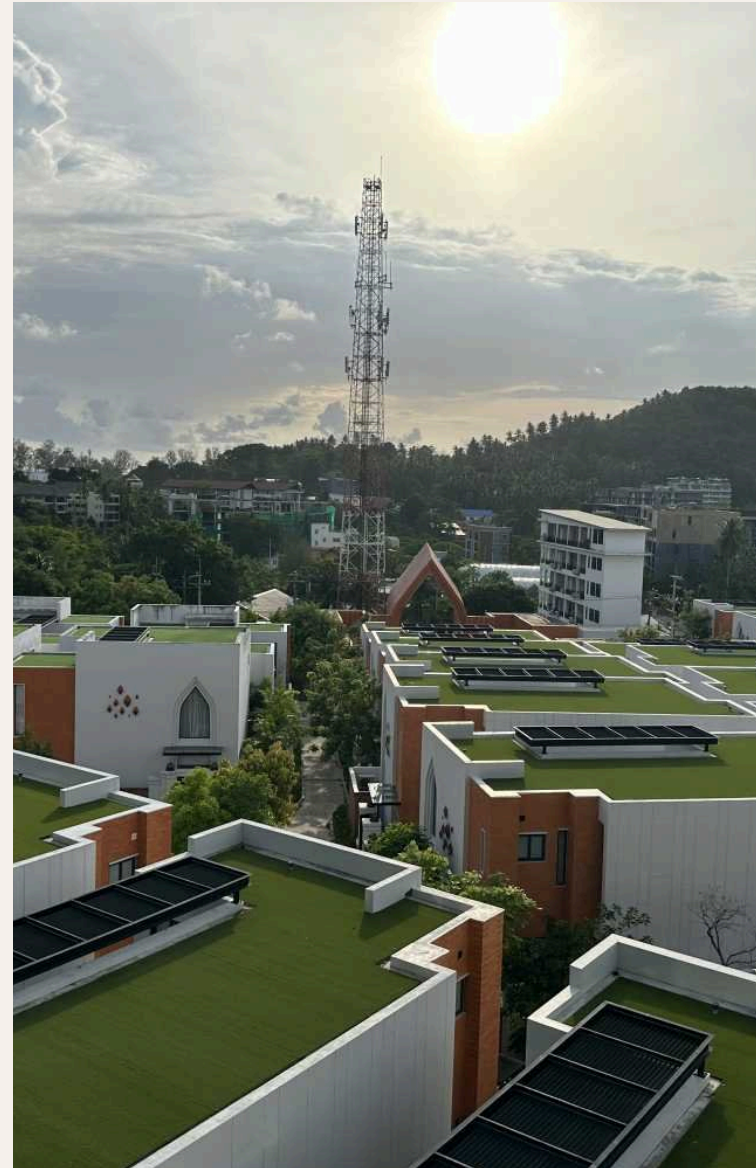

# 1-комн. апартаменты · Surin, Phuket

 1 СПАЛЕН

 1 ВАННЫХ

 37 КВ.М

Комплекс The Panora Phuket расположен на возвышенности в пешей доступности от пляжа Сурин и Бангтао. Из всех апартаментов открывается незабываемый вид на море. Комплекс предлагает инфраструктуру жи...

## ОПИСАНИЕ ОБЪЕКТА

*“Из всех апартаментов открывается незабываемый вид на море.”*

Комплекс The Panora Phuket расположен на возвышенности в пешей доступности от пляжа Сурин и Бангтао. Из всех апартаментов открывается незабываемый вид на море. Комплекс предлагает инфраструктуру жилого комплекса, создавая ощущение жизни в гармонии с природой поблизости от моря. Прогуляйтесь по саду с фонтанами и водопадами, поужинайте в ресторане, расслабьтесь в спа-салоне или почитайте книги в лаундж-библиотеке. И при этом прогулка до моря займет не более 10 минут или несколько минут на бесплатном автобусе.