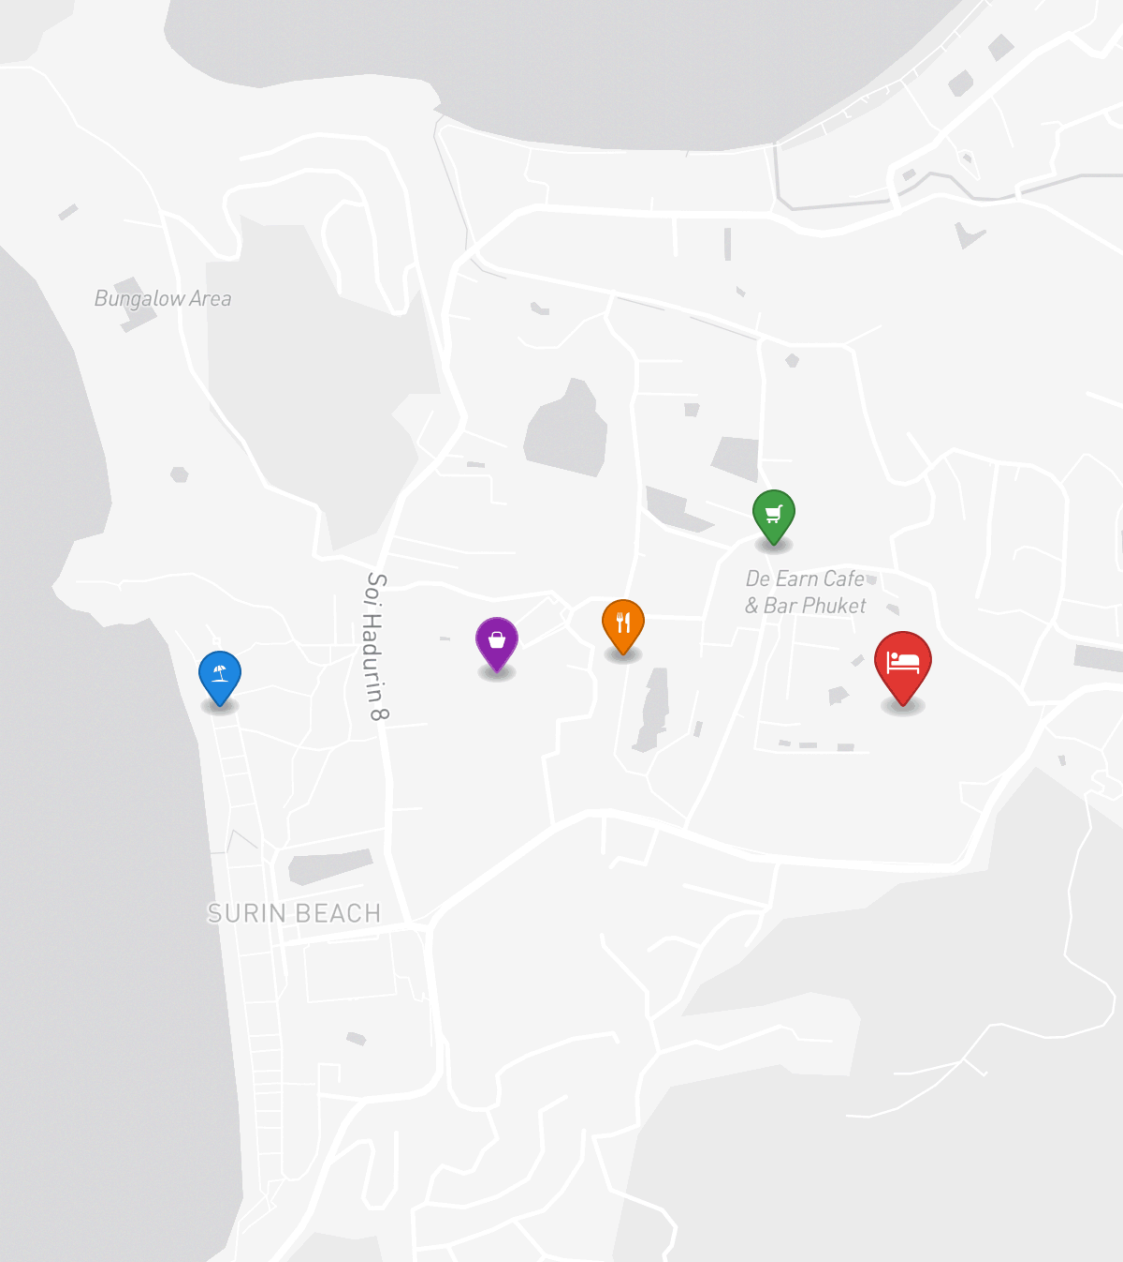

## ОПИСАНИЕ ОБЪЕКТА

*“Из всех апартаментов открывается незабываемый вид на море.”*

Комплекс The Panora Phuket расположен на возвышенности в пешей доступности от пляжа Сурин и Бангтао. Из всех апартаментов открывается незабываемый вид на море. Комплекс предлагает инфраструктуру жилого комплекса, создавая ощущение жизни в гармонии с природой поблизости от моря. Прогуляйтесь по саду с фонтанами и водопадами, поужинайте в ресторане, расслабьтесь в спа-салоне или почитайте книги в лаундж-библиотеке. И при этом прогулка до моря займет не более 10 минут или несколько минут на бесплатном автобусе.

## РАСПОЛОЖЕНИЕ

Сурин — «Ряд миллионеров», элитный район с дизайнерскими бутиками и ресторанами высокой кухни.

- 1700 М ДО ПЛЯЖ
- 10 МИН ДО БАНГ ТАО
- 10 МИН ДО КАМАЛА

- **Пляж:** Пляж Сурин
- **Шопинг:** The Plaza Surin
- **Рестораны:** Bimi Beach Club
- **Супермаркет:** Tops Daily Surin