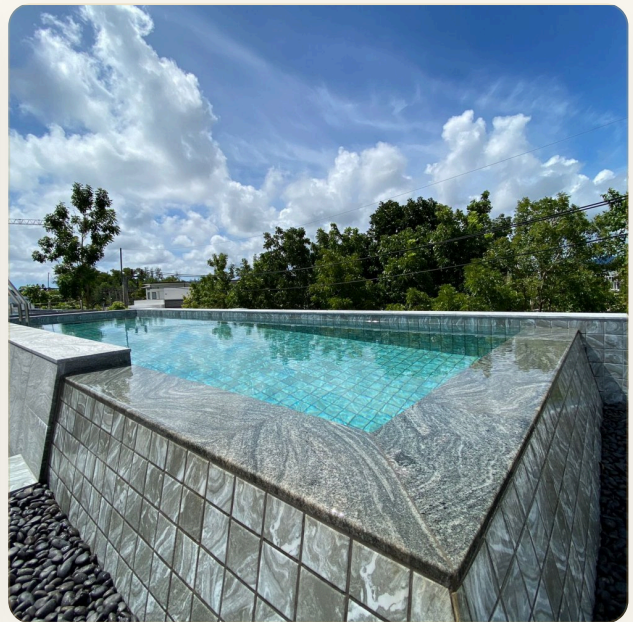

ФОТОГРАФИИ

Галерея

ГАЛЕРЕЯ