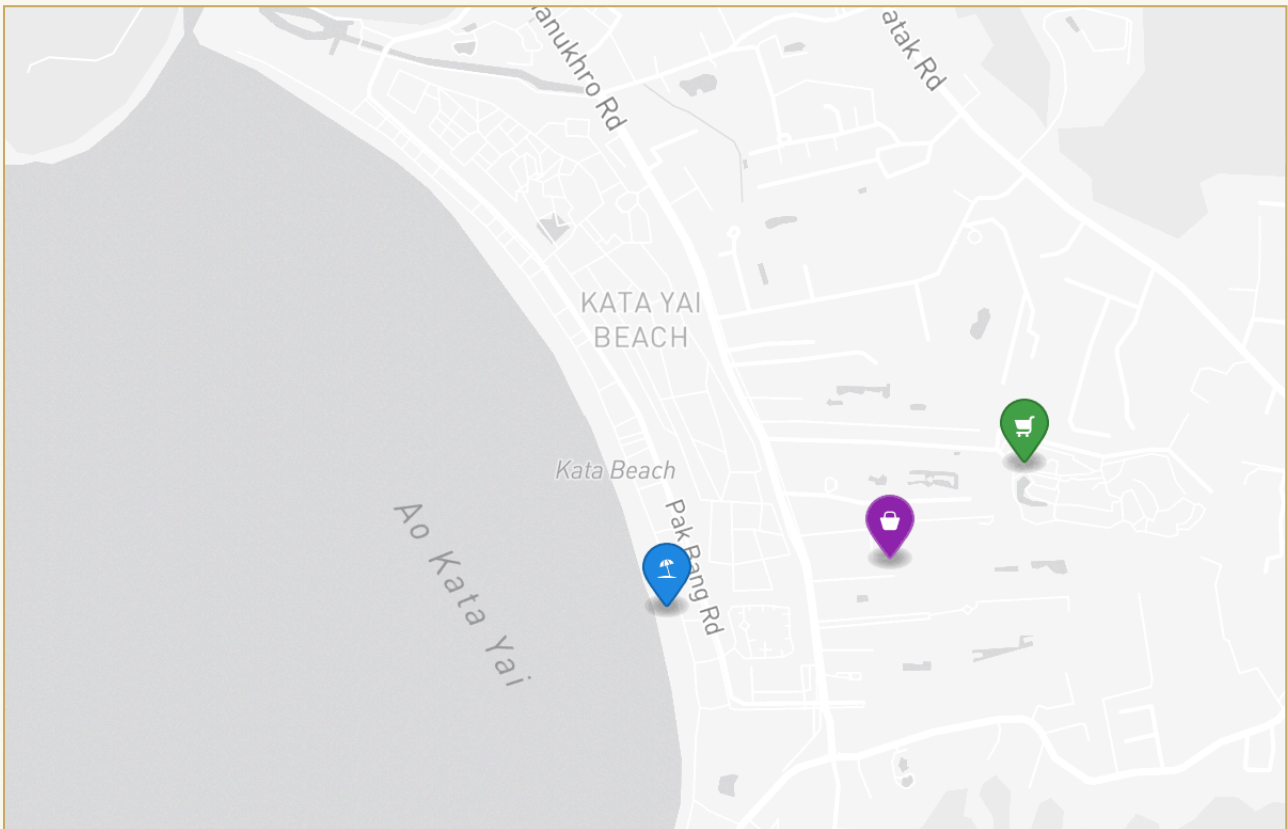

ОБ ОБЪЕКТЕ

Коротко и по делу

Отель Kata Prime расположен на пляже Ката, всего в 200 метрах от пляжа Ката. К услугам гостей номера на пляже, открытый бассейн, фитнес-центр, сад и бесплатный Wi-Fi. К услугам гостей бесплатная частная парковка. До пляжа Карон 400 метров, а до пляжа Ката Ной - 1,9 км. Квартира состоит из 2 отдельных спален, 2 ванных комнат и гостиной. В квартире есть терраса. Поблизости находятся следующие достопримечательности: Kata Prime, Мини-гольф Dino Park, SC Plaza Kata и The Coffee Club Kata Beach. Расстояние до ближайшего международного аэропорта Пхукета составляет 47 км.

ГАЛЕРЕЯ

ГАЛЕРЕЯ

ГАЛЕРЕЯ

РАЙОН И ОКРУЖЕНИЕ

Kata

Пляж 100 м

property 1.9 км

Карон 5 мин