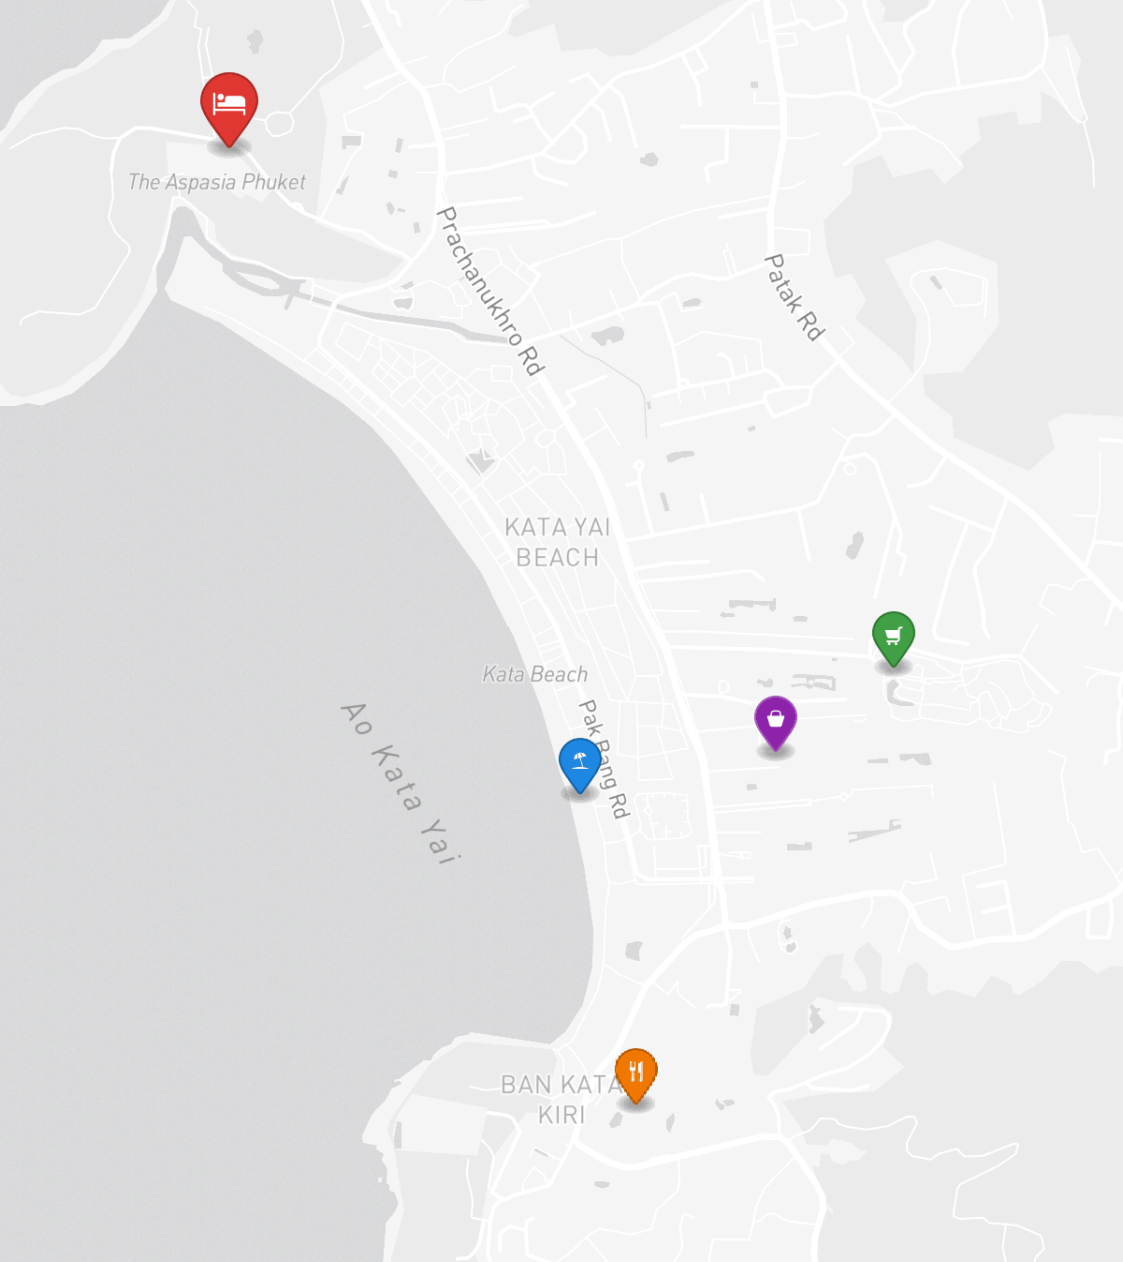

## ОПИСАНИЕ ОБЪЕКТА

*“К услугам гостей номера на пляже, открытый бассейн, фитнес-центр, сад и бесплатный Wi-Fi.”*

Отель Kata Prime расположен на пляже Ката, всего в 200 метрах от пляжа Ката. К услугам гостей номера на пляже, открытый бассейн, фитнес-центр, сад и бесплатный Wi-Fi.

К услугам гостей бесплатная частная парковка. До пляжа Карон 400 метров, а до пляжа Ката Ной - 1,9 км.Квартира

состоит из 2 отдельных спален, 2 ванных комнат и гостиной.В квартире есть терраса.Поблизости находятся следующие достопримечательности: Kata Prime, Мини-гольф Dino Park, SC Plaza Kata и The Coffee Club Kata Beach. Расстояние до ближайшего международного аэропорта Пхукета составляет 47 км.

## РАСПОЛОЖЕНИЕ

Ката — популярный район для семейного отдыха с отличными пляжами и расслабленной атмосферой.

- 100 М ДО ПЛЯЖ
- 1.9 КМ ДО PROPERTY
- 5 МИН ДО КАРОН
- 25 МИН ДО CENTRAL PHUKET

- **Пляж:** Пляж Ката
- **Шопинг:** Kata Shopping
- **Рестораны:** The Boathouse
- **Супермаркет:** Tops Daily Kata