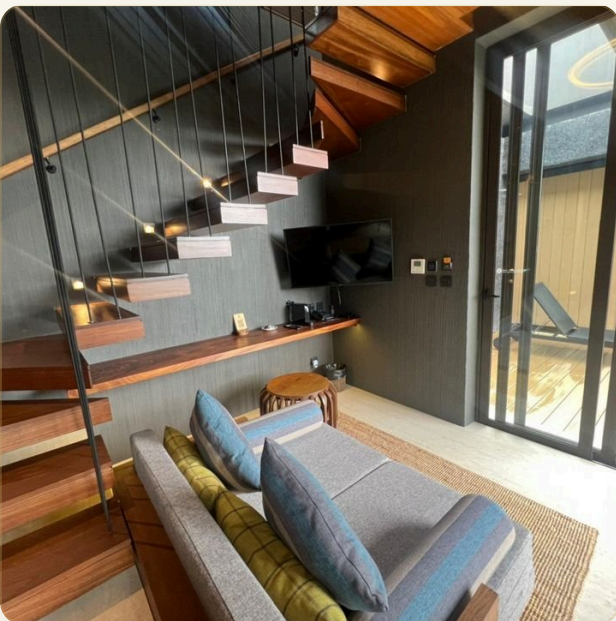

ОБ ОБЪЕКТЕ

Коротко и по делу

Концепция комплекса заключается в разработке недорогих вилл для небольшого сообщества предпринимателей, инвесторов, пар и молодых семей, которые ищут роскошную жизнь, получая при этом очень хорошую отдачу от своих инвестиций. Виллы спроектированы на основе наиболее востребованных типов жилья: 1-комнатная ви́лла с возможностью размещения 2 пар или семьи, с собственным бассейном и уединением с природой - виллы построены вокруг леса. Виллы достаточно просторные, тщательно спроектированы, чтобы главная спальня была на верхнем этаже и гостиная внизу, которая может быть легко преобразована во вторую спальню, оснащенную душем на открытом воздухе и туалетом. Отдельная раковина и ванна разделяют влажную и сухую зоны. Стеклянные окна пропускают естественный свет и приближают вас к морю, песку и солнцу, а балконы и удобный доступ к бассейну обещают хорошее времяпровождение на солнце для вас и вашего близкого человека.

ГЛАВНЫЙ ВИД

Первое впечатление

ГАЛЕРЕЯ

ФОТОГРАФИИ

Галерея

ГАЛЕРЕЯ

ГАЛЕРЕЯ

ГАЛЕРЕЯ