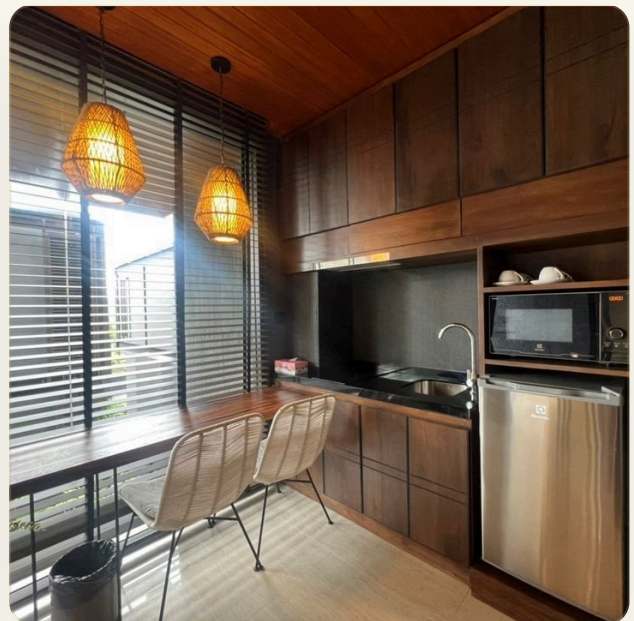

ФОТОГРАФИИ

Галерея

ГАЛЕРЕЯ