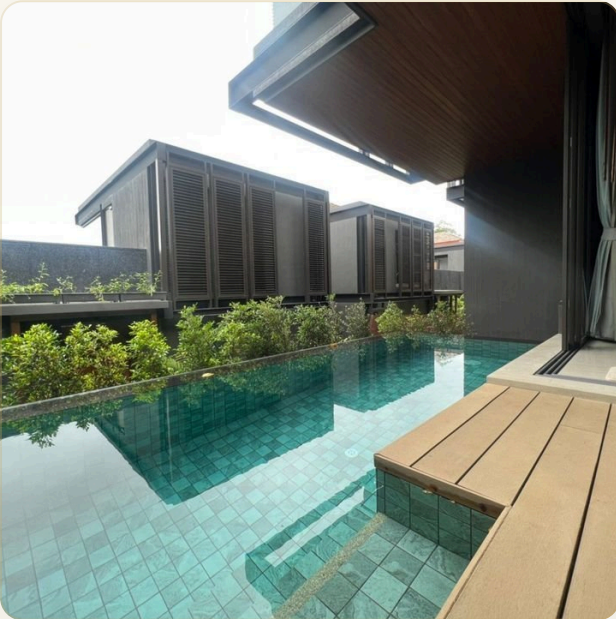

ФОТОГРАФИИ

Галерея

ГАЛЕРЕЯ