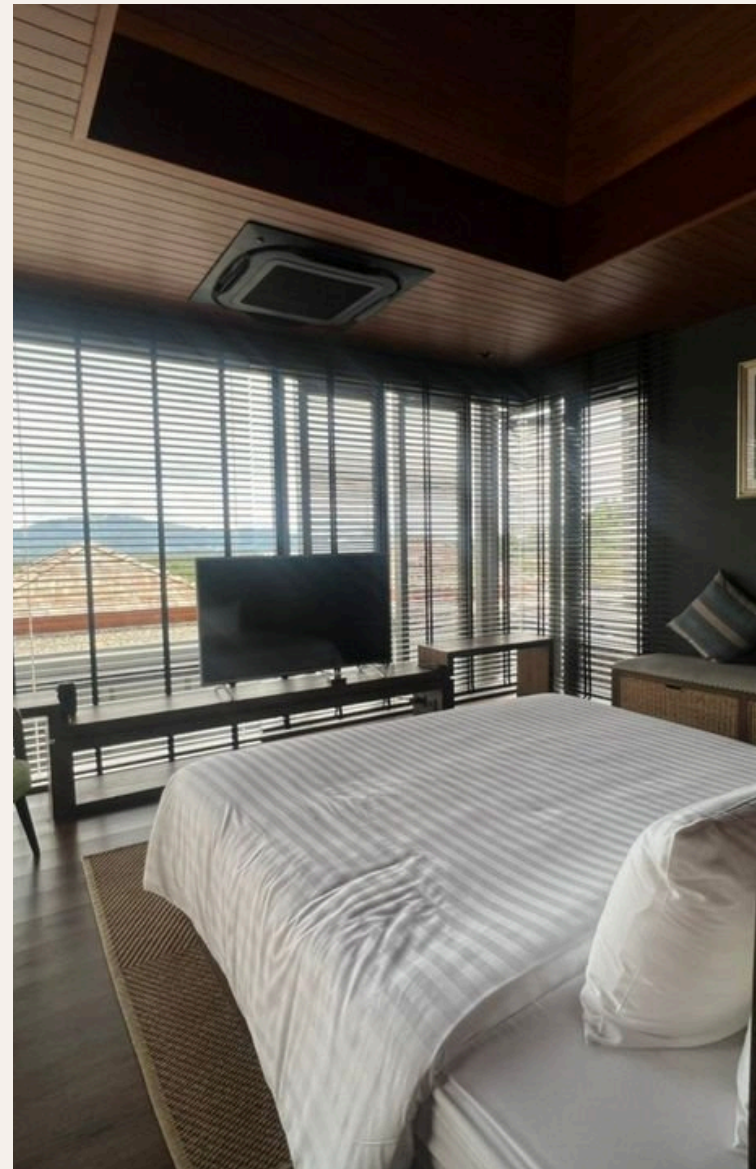

## ОПИСАНИЕ ОБЪЕКТА

*“Отдельная раковина и ванна разделяют влажную и сухую зоны.”*

Концепция комплекса заключается в разработке недорогих вилл для небольшого сообщества предпринимателей, инвесторов, пар и молодых семей, которые ищут роскошную жизнь, получая при этом очень хорошую отдачу от своих инвестиций. Виллы спроектированы на основе наиболее востребованных типов жилья: 1-комнатная вилла с возможностью размещения 2 пар или семьи, с собственным бассейном и уединением с природой - виллы построены вокруг леса. Виллы достаточно просторные, тщательно спроектированы, чтобы главная спальня была на верхнем этаже и гостиная внизу, которая может быть легко преобразована во вторую

спальню, оснащенную душем на открытом воздухе и туалетом. Отдельная раковина и ванна разделяют влажную и сухую зоны.

Стеклянные окна пропускают естественный свет и приближают вас к морю, песку и солнцу, а балконы и удобный доступ к бассейну обещают хорошее времяпровождение на солнце для вас и вашего близкого человека. Материалы были хорошо подобраны дизайнерами, которые делают виллы комфортными и изысканными. Данный проект который состоит из вилл с бассейнами привлекают больше гостей, чем проекты типа кондо, Мебель долговечна и качественна, требует минимального ухода.