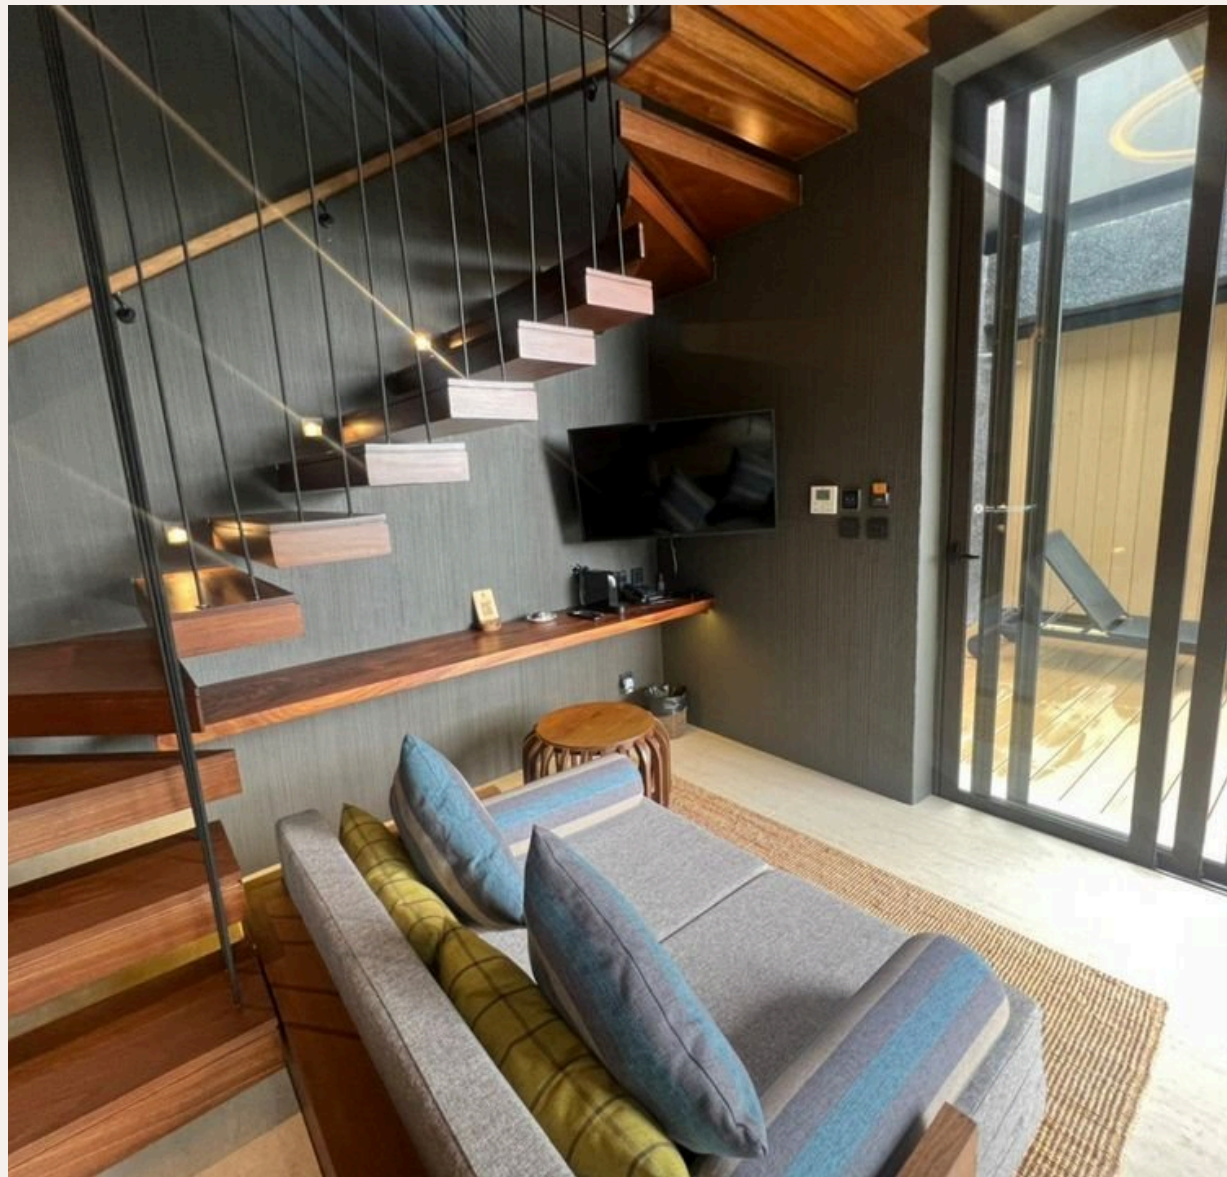

## ОПИСАНИЕ ОБЪЕКТА

*“Отдельная раковина и ванна разделяют влажную и сухую зоны.”*

Концепция комплекса заключается в разработке недорогих вилл для небольшого сообщества предпринимателей, инвесторов, пар и молодых семей, которые ищут роскошную жизнь, получая при этом очень хорошую отдачу от своих инвестиций. Виллы спроектированы на основе наиболее востребованных типов жилья: 1-комнатная вилла с возможностью размещения 2 пар или семьи, с собственным бассейном и уединением с природой - виллы построены вокруг леса. Виллы достаточно просторные, тщательно спроектированы, чтобы главная спальня была на верхнем этаже и гостиная внизу, которая может быть легко преобразована во вторую

спальню, оснащенную душем на открытом воздухе и туалетом. Отдельная раковина и ванна разделяют влажную и сухую зоны.

Стеклянные окна пропускают естественный свет и приближают вас к морю, песку и солнцу, а балконы и удобный доступ к бассейну обещают хорошее времяпровождение на солнце для вас и вашего близкого человека. Материалы были хорошо подобраны дизайнерами, которые делают виллы комфортными и изысканными. Данный проект который состоит из вилл с бассейнами привлекают больше гостей, чем проекты типа кондо, Мебель долговечна и качественна, требует минимального ухода.