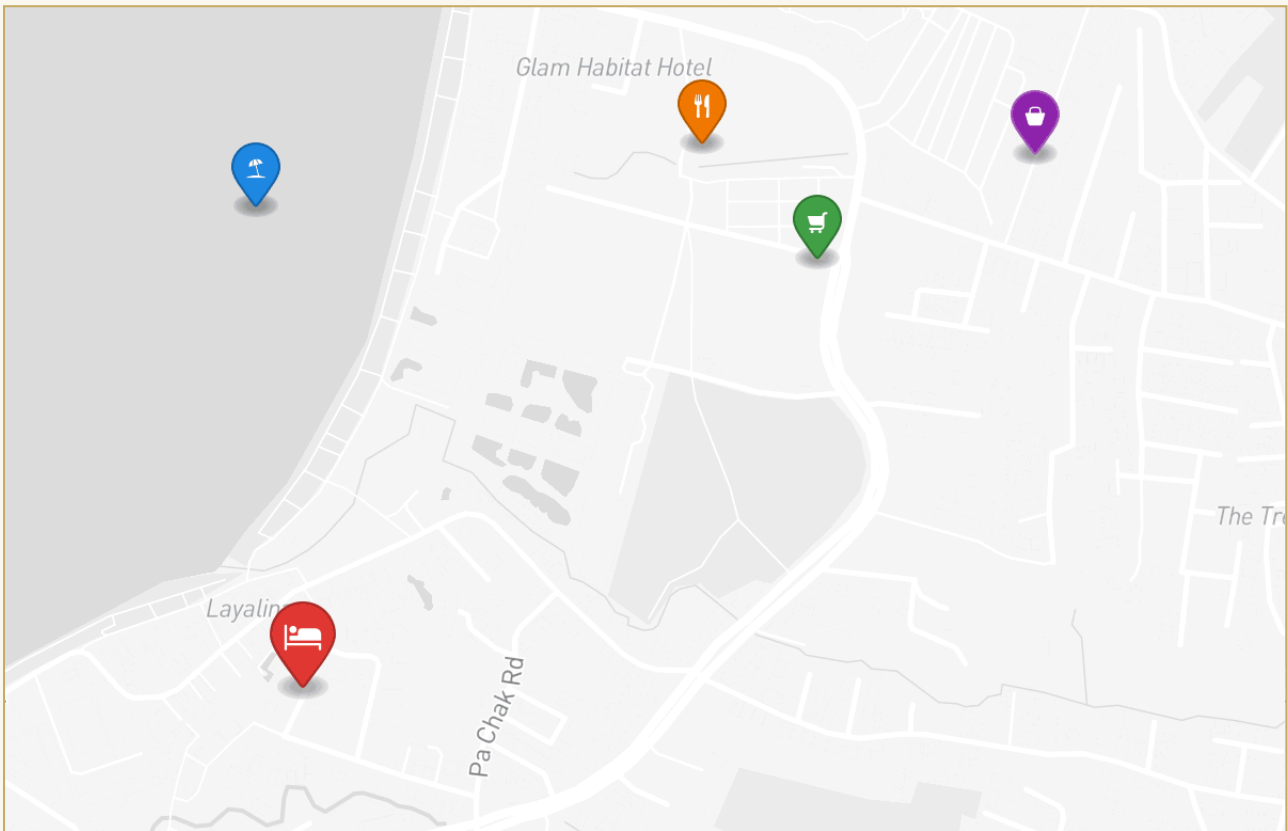

ГАЛЕРЕЯ

ГАЛЕРЕЯ

РАЙОН И ОКРУЖЕНИЕ

Kamala

Пляж 250 м

Патонг 15 мин

Central Phuket 25 мин

ПЕРСОНАЛЬНЫЙ МЕНЕДЖЕР