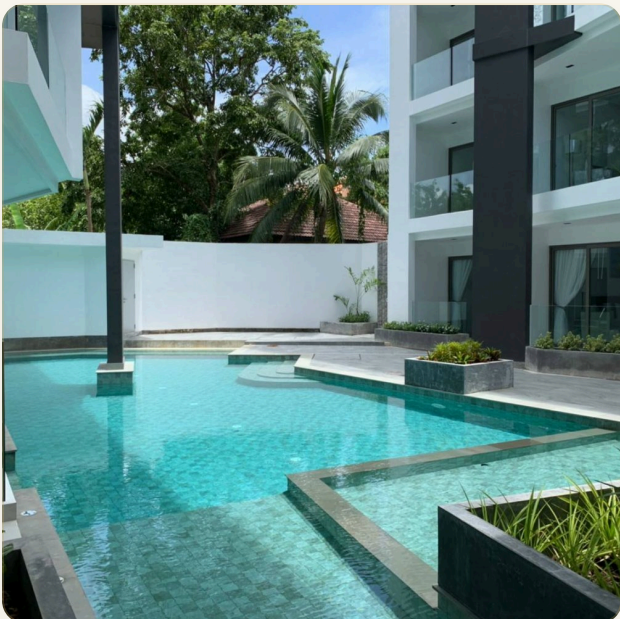

ФОТОГРАФИИ

Галерея

ГАЛЕРЕЯ