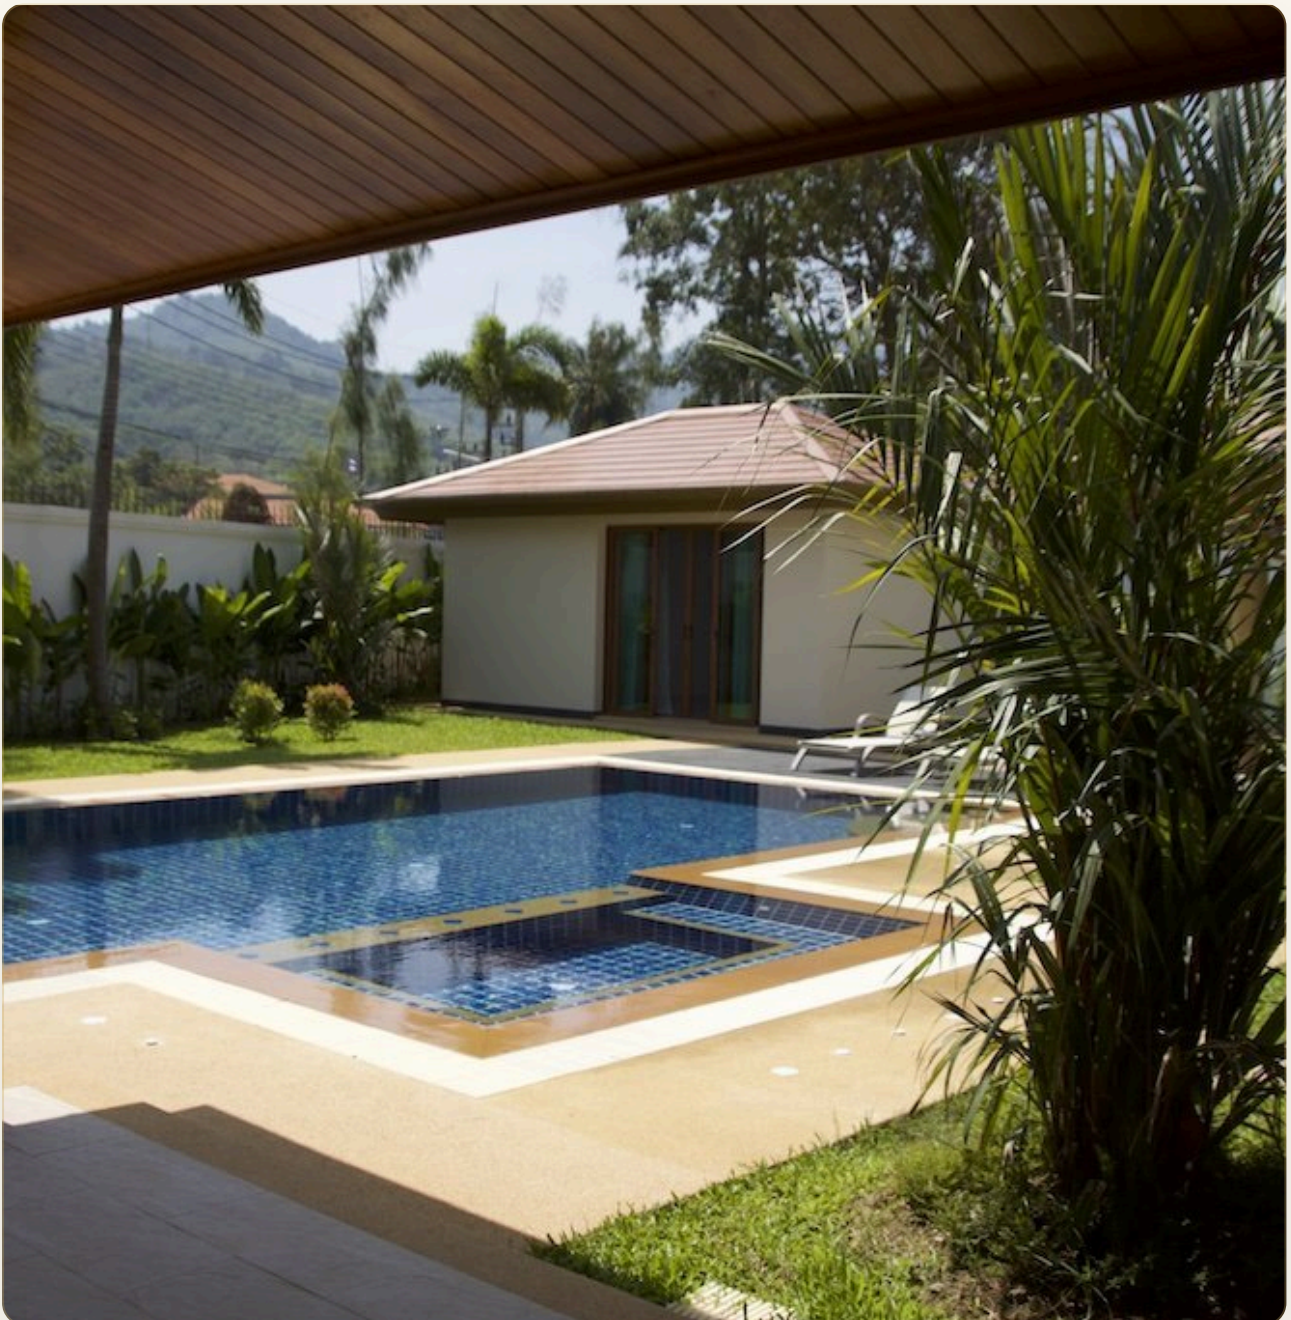

ГЛАВНЫЙ ВИД

Первое впечатление

ГАЛЕРЕЯ