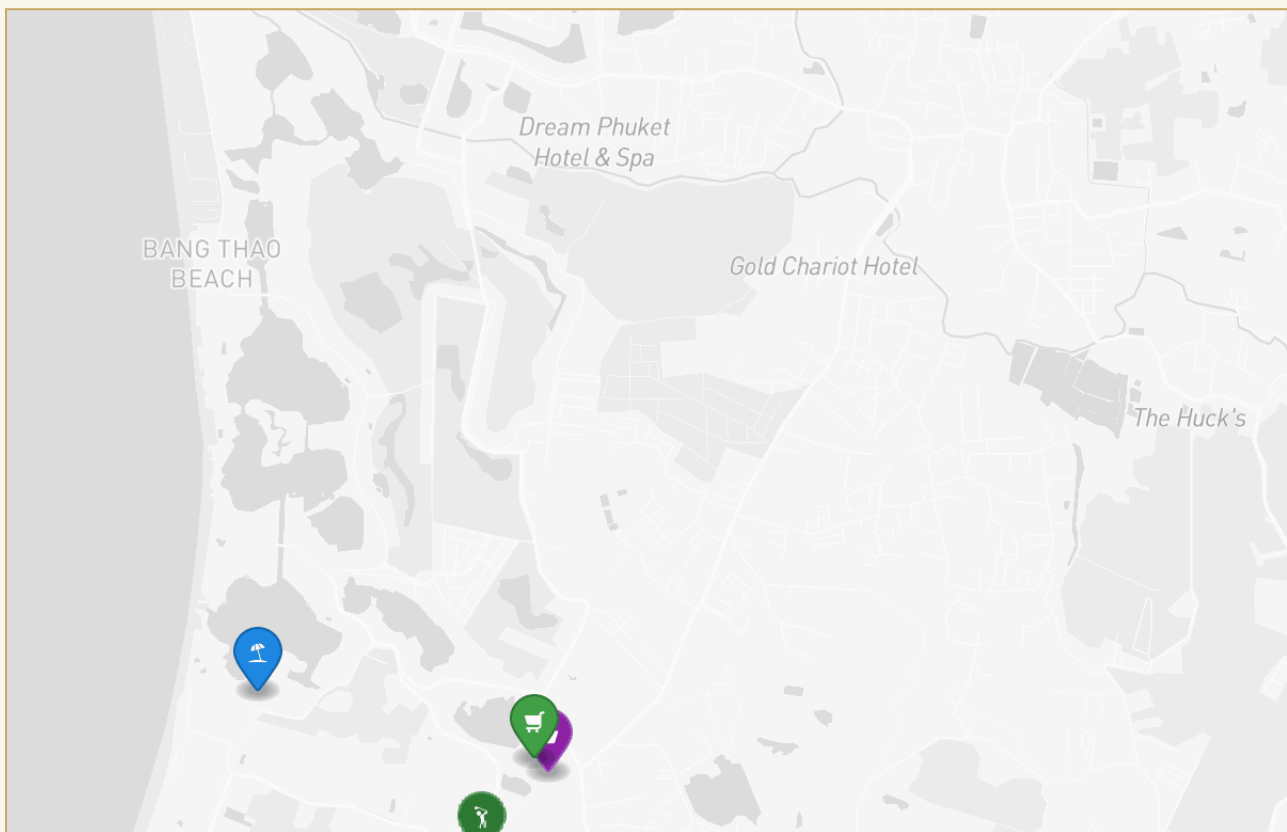

## Коротко и по делу

---

*Жилой комплекс Ananda Lake View – это идеальная возможность приобрести собственный дом на Пхукете по более чем доступной цене. Цены на виллы здесь являются самыми низкими на острове и начинаются с 3,900,000 бат. Комплекс Ananda Lake View характеризуется высокими стандартами строительства и престижным расположением в непосредственной близости от самого престижного района Пхукета - Лагуна с его великолепными пляжами, гольф-полями, роскошными отелями и ресторанами. Владельцы недвижимости и гости Ananda Lake View могут любоваться потрясающими видами на горы, и в то же время находиться в пятиминутной близости ко всем благам цивилизации. Проект выгодно расположен как его отношению к аэропорту - путь до него составит менее 15 минут, так и по отношению к торговым центрам. Буквально в 5 минутах езды от него находятся три крупных супермаркета - Tesco, HomePro и Makro. Проект Ananda Lake View располагается на огромной*

# Галерея

---

ГАЛЕРЕЯ

ГАЛЕРЕЯ

ГАЛЕРЕЯ

ГАЛЕРЕЯ

## РАЙОН И ОКРУЖЕНИЕ

# Laguna

Пляж 5000 м

it there are three large supermarkets - Tesco 5 мин

Банг Тао 5 мин

Boat Avenue 5 мин

Сурин 15 мин

ПЕРСОНАЛЬНЫЙ МЕНЕДЖЕР