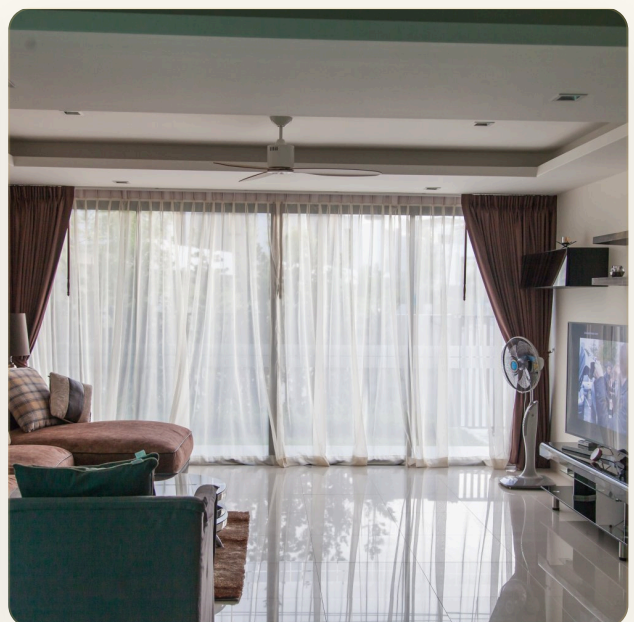

ФОТОГРАФИИ

Галерея

ГАЛЕРЕЯ