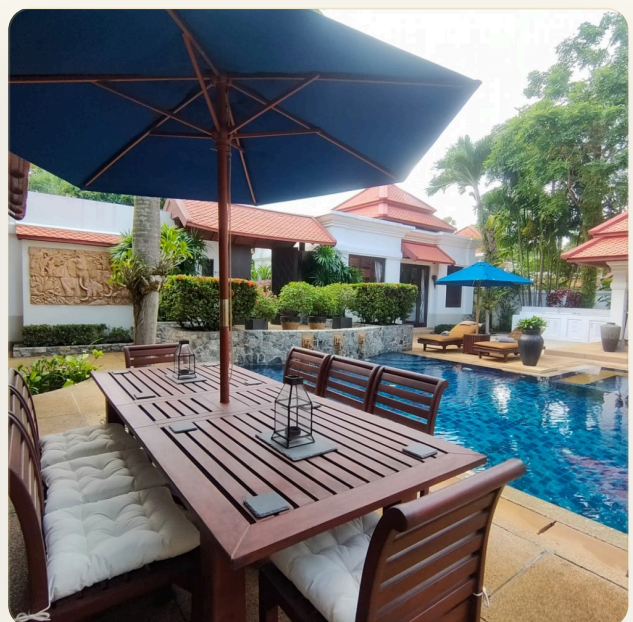

ГАЛЕРЕЯ

ГАЛЕРЕЯ

ГАЛЕРЕЯ

РАЙОН И ОКРУЖЕНИЕ

Laguna

Пляж 1200 м

Аэропорт 20 мин

Банг Тао 5 мин