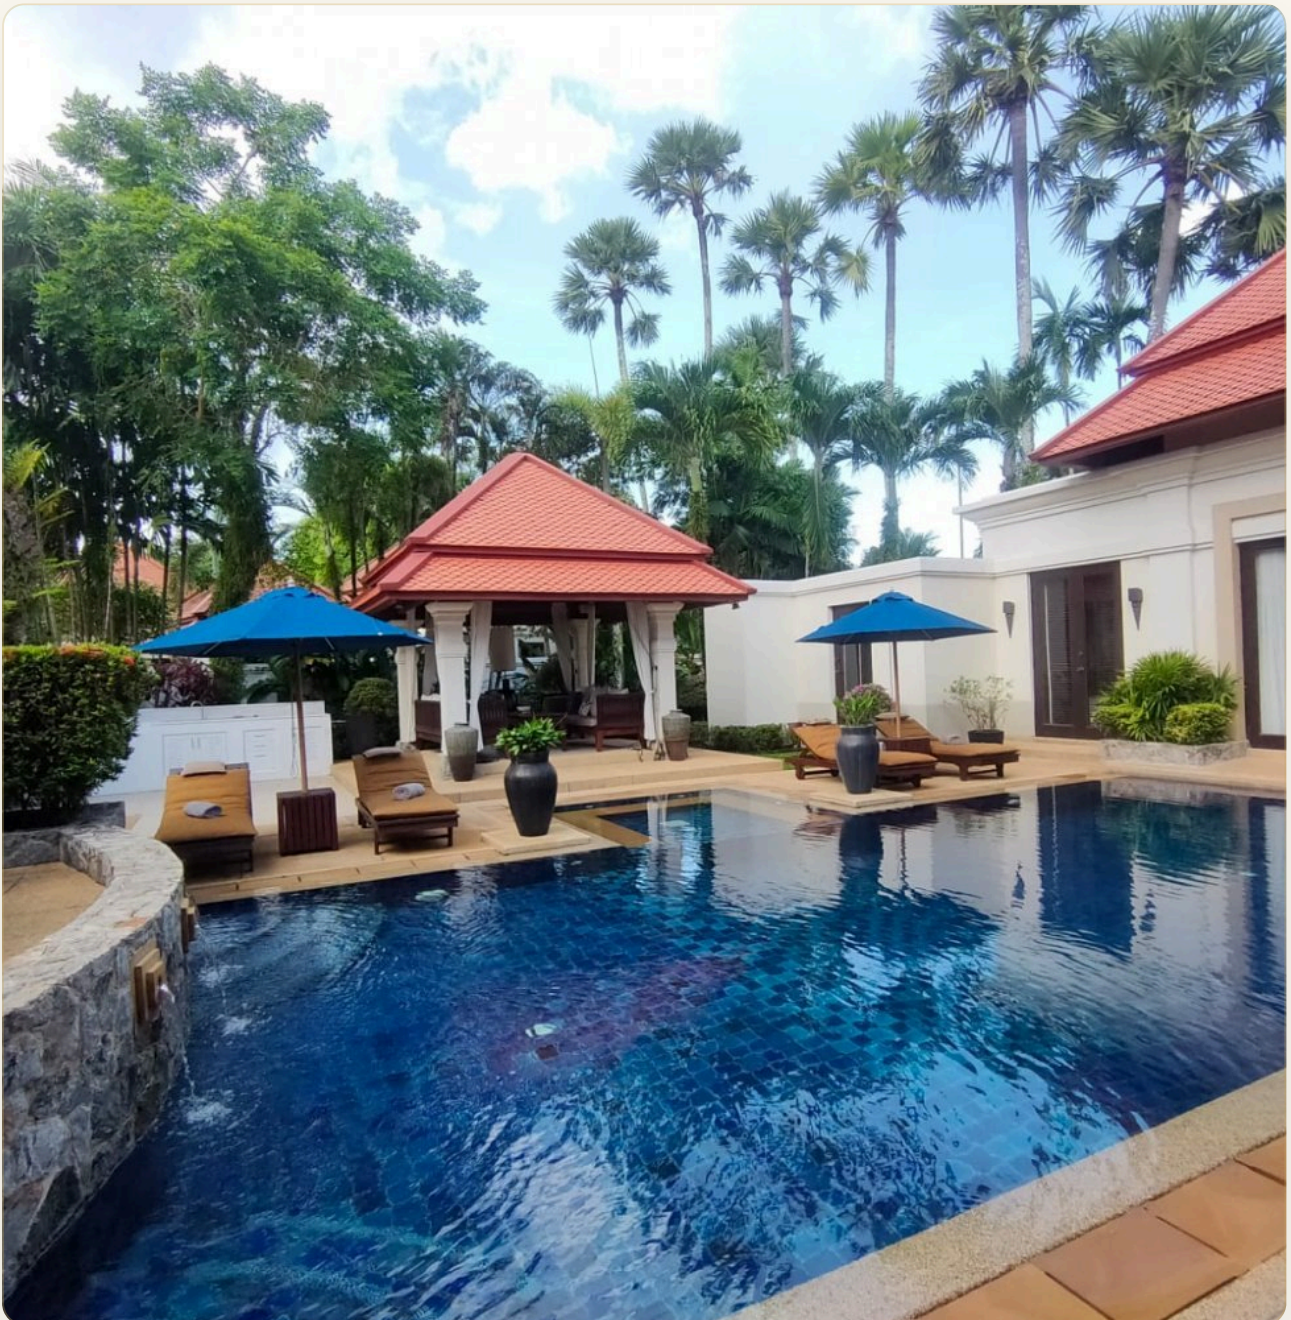

ГЛАВНЫЙ ВИД

Первое впечатление

ГАЛЕРЕЯ