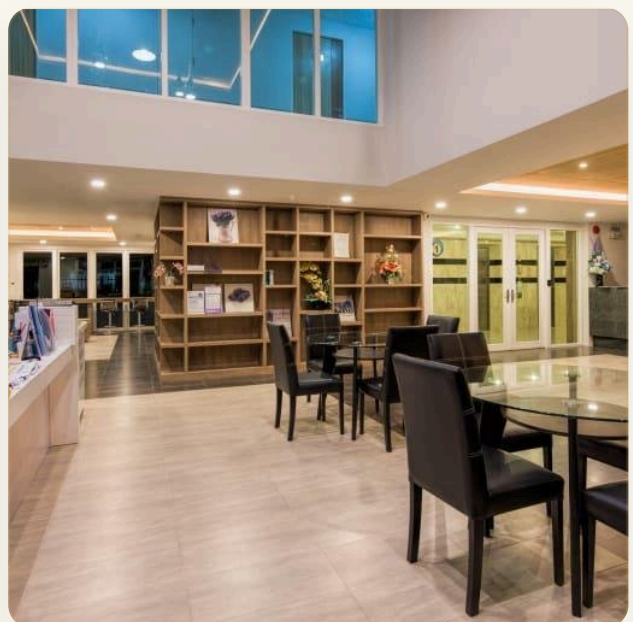

ФОТОГРАФИИ

Галерея

ГАЛЕРЕЯ