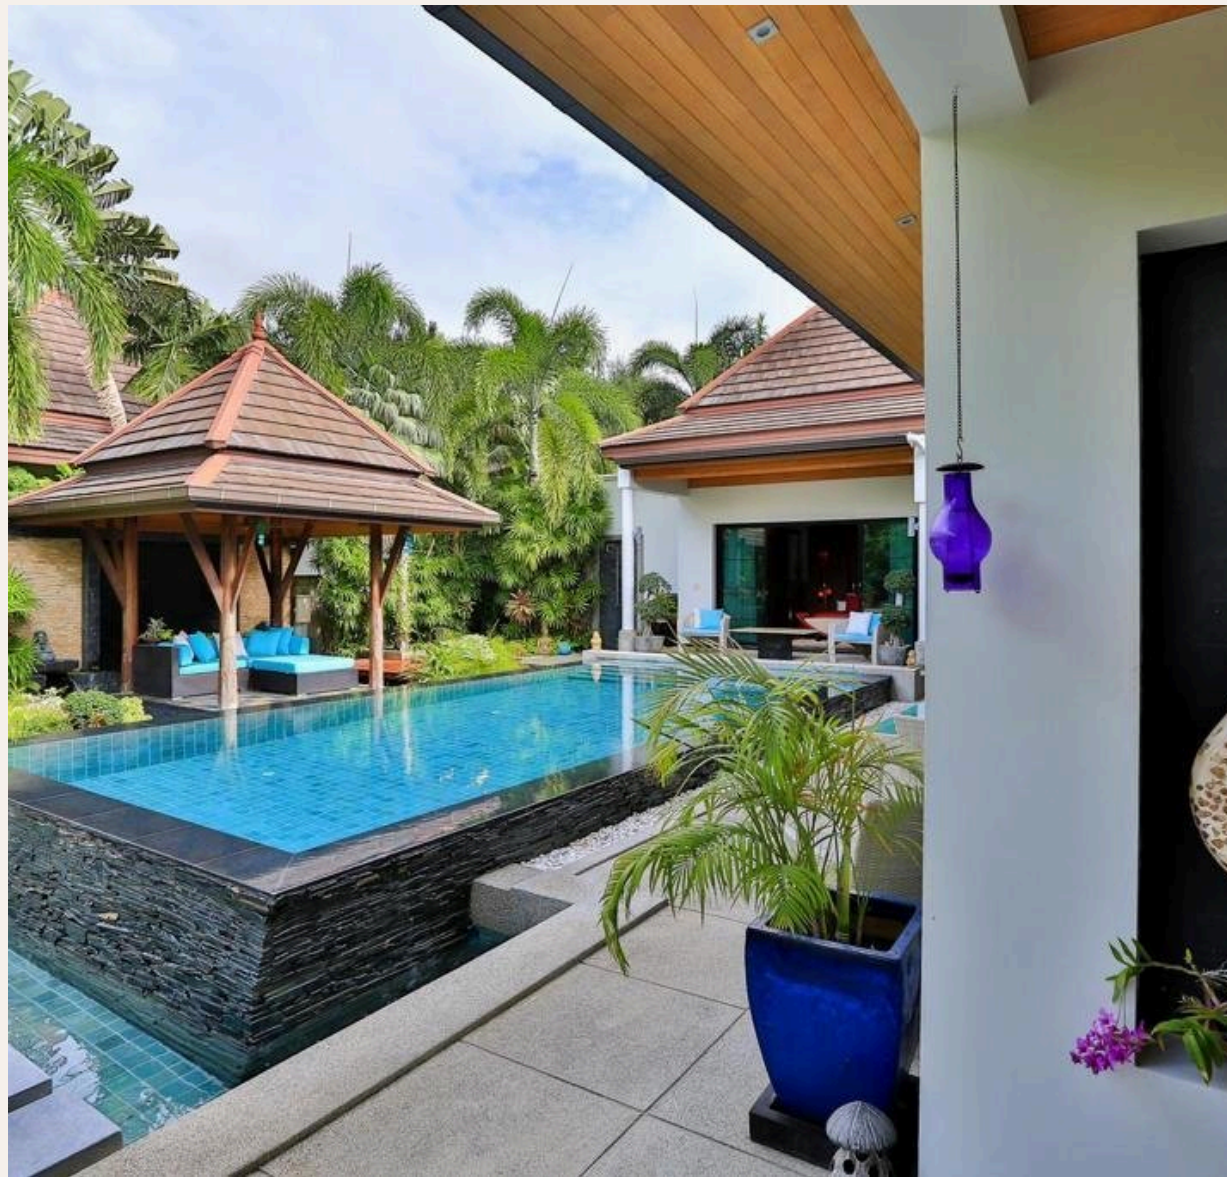

ОПИСАНИЕ ОБЪЕКТА

“Из каждой комнаты - выход к потрясающему бассейну и террасе.”

Потрясающая вилла на пляже Сурин, входит в состав одного из трех известных проектов Пхукета - компании Surin Hill Development Company, которая является ведущим разработчиком недвижимости в Таиланде на острове Пхукет. Не хватит слов, чтобы описать это фантастическую, роскошную виллу, которая находится всего в 10 минутах пешей прогулки от белоснежного пляжа Сурин. Просто идеальное местоположение, в 2 минутах ходьбы от изысканных ресторанов, банков и мини-маркетов. Потрясающий дизайн виллы позволит вам окунуться в мир роскоши и невероятного тайского гостеприимства. Комплекс класса люкс состоит из 8 отдельно стоящих вилл. В Вашем распоряжении три продуманные

до мелочей спальни, каждая с отдельной ванной комнатой, совмещенная гостиная и кухонная зона. Из каждой комнаты - выход к потрясающему бассейну и террасе.

Рядом с бассейном расположилась уютная беседка. Площадь территории виллы составляет 770 кв.м, это по истине райское место, для вас и ваших детей. Совершенно уникальный вкус и дизайн виден в каждой мелочи, а обслуживающий персонал выше всех похвал! Круглосуточная охрана, радушная атмосфера и красота вокруг позволят Вам расслабиться и отдохнуть от повседневных забот и насладиться пребыванием на Пхукете!

ИНВЕСТИЦИИ

19,950,000 THB ≈ $570,000

Цена за м²: 44,333 THB