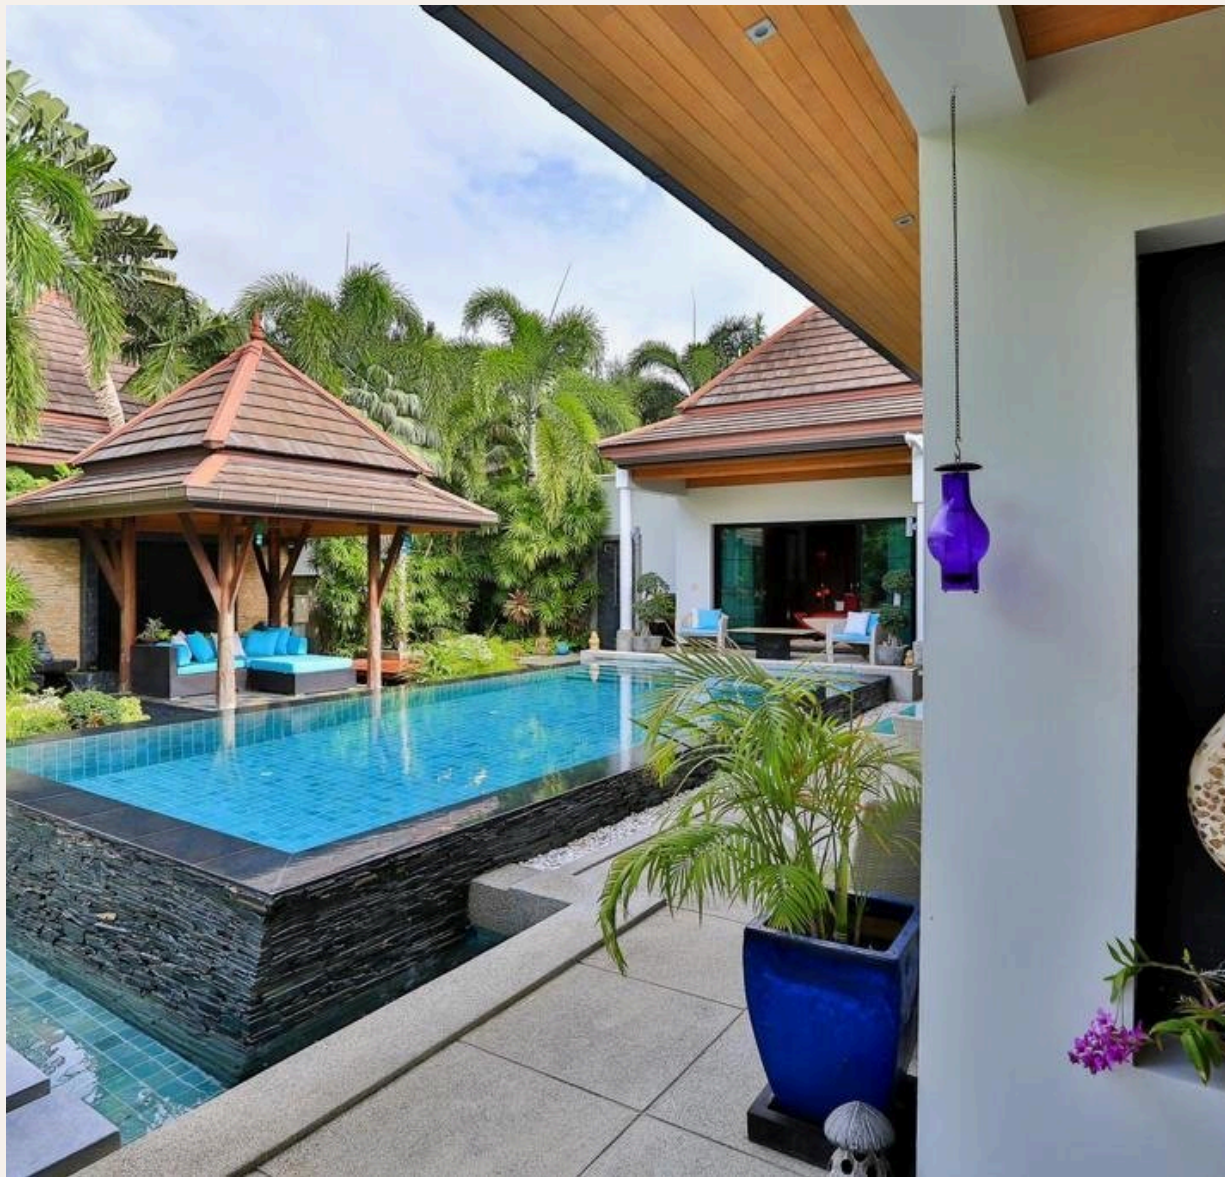

ОПИСАНИЕ ОБЪЕКТА

“Из каждой комнаты - выход к потрясающему бассейну и террасе.”

Потрясающая вилла на пляже Сурин, входит в состав одного из трех известных проектов Пхукета - компании Surin Hill Development Company, которая является ведущим разработчиком недвижимости в Таиланде на острове Пхукет. Не хватит слов, чтобы описать это фантастическую, роскошную виллу, которая находится всего в 10 минутах пешей прогулки от белоснежного пляжа Сурин. Просто идеальное местоположение, в 2 минутах ходьбы от изысканных ресторанов, банков и мини-маркетов. Потрясающий дизайн виллы позволит вам окунуться в мир роскоши и невероятного тайского гостеприимства. Комплекс класса люкс состоит из 8 отдельно стоящих вилл. В Вашем распоряжении три продуманные

до мелочей спальни, каждая с отдельной ванной комнатой, совмещенная гостиная и кухонная зона. Из каждой комнаты - выход к потрясающему бассейну и террасе.

Рядом с бассейном расположилась уютная беседка. Площадь территории виллы составляет 770 кв.м, это по истине райское место, для вас и ваших детей. Совершенно уникальный вкус и дизайн виден в каждой мелочи, а обслуживающий персонал выше всех похвал! Круглосуточная охрана, радушная атмосфера и красота вокруг позволят Вам расслабиться и отдохнуть от повседневных забот и насладиться пребыванием на Пхукете!

ИНВЕСТИЦИИ

19,950,000 THB ≈ $570,000

Цена за м²: 44,333 THB