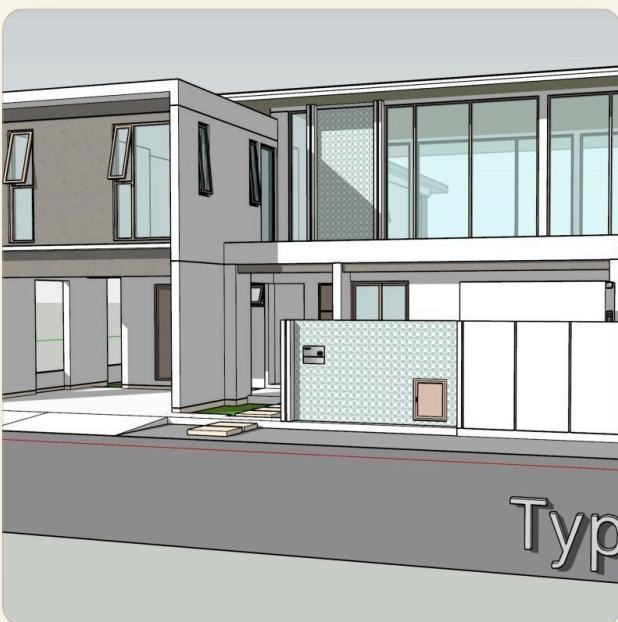

ФОТОГРАФИИ

Галерея

ГАЛЕРЕЯ