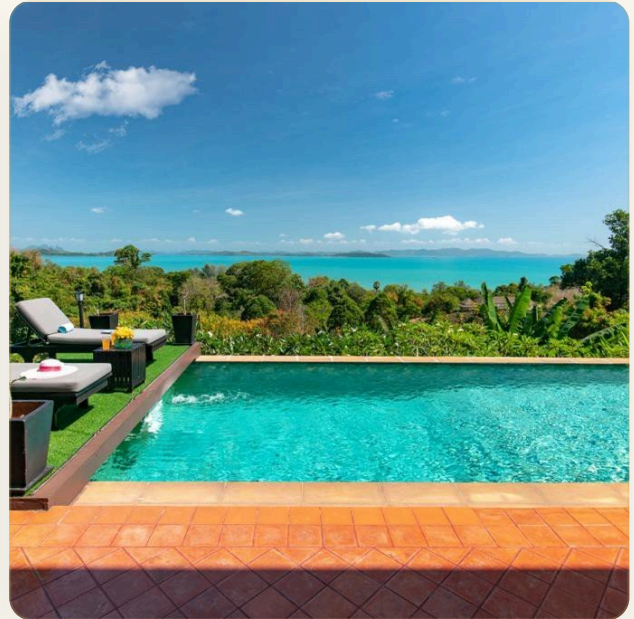

ОБ ОБЪЕКТЕ

Коротко и по делу

Вилла представляет собой великолепную и недавно полностью отреставрированную виллу с одним из лучших видов на море в Таиланде. Вилла спроектирована в стиле британской колониальной архитектуры, обычно встречающейся в Сингапуре и отраженной в подобных зданиях, таких как знаменитый отель Raffles. Захватывающий вид на океан на востоке открывается через знаменитый залив Пханг Нга и Краби. Среди бирюзового моря есть много пышных белых песчаных островов. С территории открывается потрясающий вид на запад гористых тропических лесов Пхукета в его королевском охраняемом национальном парке. Эта очень частная собственность дополняется мощеными дорожками через благоустроенные тропические зрелые сады. Красивый бассейн из натурального камня размером 4 м x 11 м идеально подходит для занятий спортом и отдыха. В садах и на лужайках есть множество террас и мест, где можно расслабиться и насладиться великолепным видом. Обнесенные стеной сады обеспечивают

ГЛАВНЫЙ ВИД

Первое впечатление

ГАЛЕРЕЯ

ФОТОГРАФИИ

Галерея

ГАЛЕРЕЯ

ГАЛЕРЕЯ

ГАЛЕРЕЯ