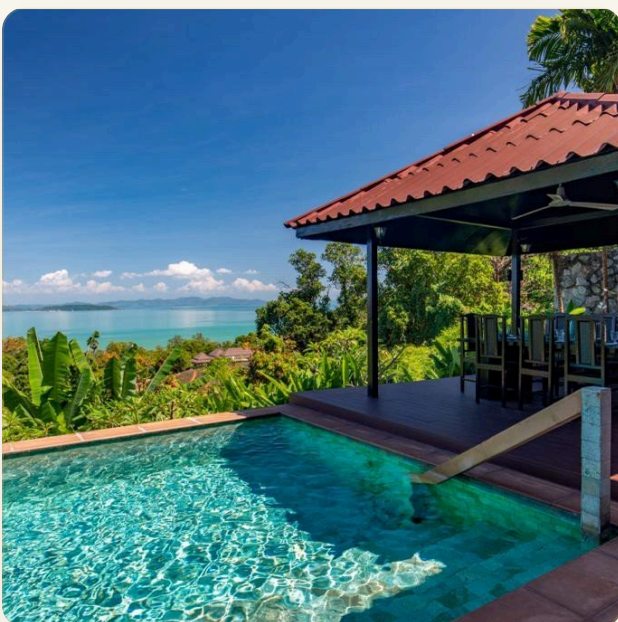

ОБ ОБЪЕКТЕ

Коротко и по делу

Вилла представляет собой великолепную и недавно полностью отреставрированную виллу с одним из лучших видов на море в Таиланде. Вилла спроектирована в стиле британской колониальной архитектуры, обычно встречающейся в Сингапуре и отраженной в подобных зданиях, таких как знаменитый отель Raffles. Захватывающий вид на океан на востоке открывается через знаменитый залив Пханг Нга и Краби. Среди бирюзового моря есть много пышных белых песчаных островов. С территории открывается потрясающий вид на запад гористых тропических лесов Пхукета в его королевском охраняемом национальном парке. Эта очень частная собственность дополняется мощеными дорожками через благоустроенные тропические зрелые сады. Красивый бассейн из натурального камня размером 4 м x 11 м идеально подходит для занятий спортом и отдыха. В садах и на лужайках есть множество террас и мест, где можно расслабиться и насладиться великолепным видом. Обнесенные стеной сады обеспечивают

ГЛАВНЫЙ ВИД

Первое впечатление

ГАЛЕРЕЯ

ФОТОГРАФИИ

Галерея

ГАЛЕРЕЯ

ГАЛЕРЕЯ

ГАЛЕРЕЯ