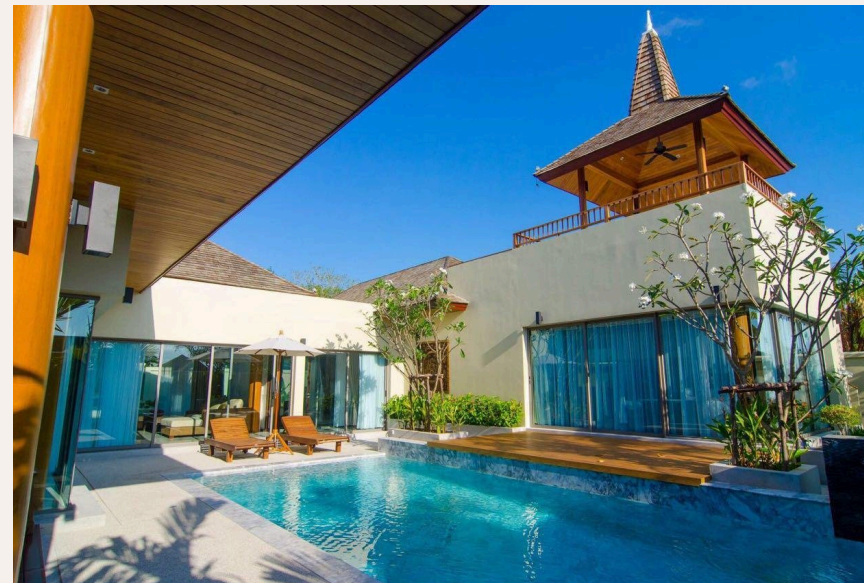

Начинается новая фаза строительства вилл Ботаника, окруженная впечатляющей зеленой природой, расположена в центре эксклюзивного района Бангтао. Поблизости находятся 5* отели, такие как Laguna Outri...

ГАЛЕРЕЯ

ГАЛЕРЕЯ

ОПИСАНИЕ ОБЪЕКТА

“Поблизости находятся 5 отели, такие как Laguna Outrigger , Banyan Tree, Dusit Thani и др., а пляж Лагуна и Бангтао всего лишь в 5 км.”*

Начинается новая фаза строительства вилл Ботаника, окруженная впечатляющей зеленой природой, расположена в центре эксклюзивного района Бангтао. Поблизости находятся 5* отели, такие как Laguna Outrigger , Banyan Tree, Dusit Thani и др., а пляж Лагуна и Бангтао всего лишь в 5 км.

Виллы 470m² и стартовая цена всего от 20 000 000 THB. Все виллы очень

просторные; в современном тропическом балийском стиле. На участке расположен просторный бассейн и беседка просторного зала. Представьте себе, что вы просыпаетесь с впечатляющим видом на горы из вашей частной роскошной виллы, попивая кофе на вашей террасе или просто наслаждаетесь беззаботной пробежкой вокруг роскошного комплекса.