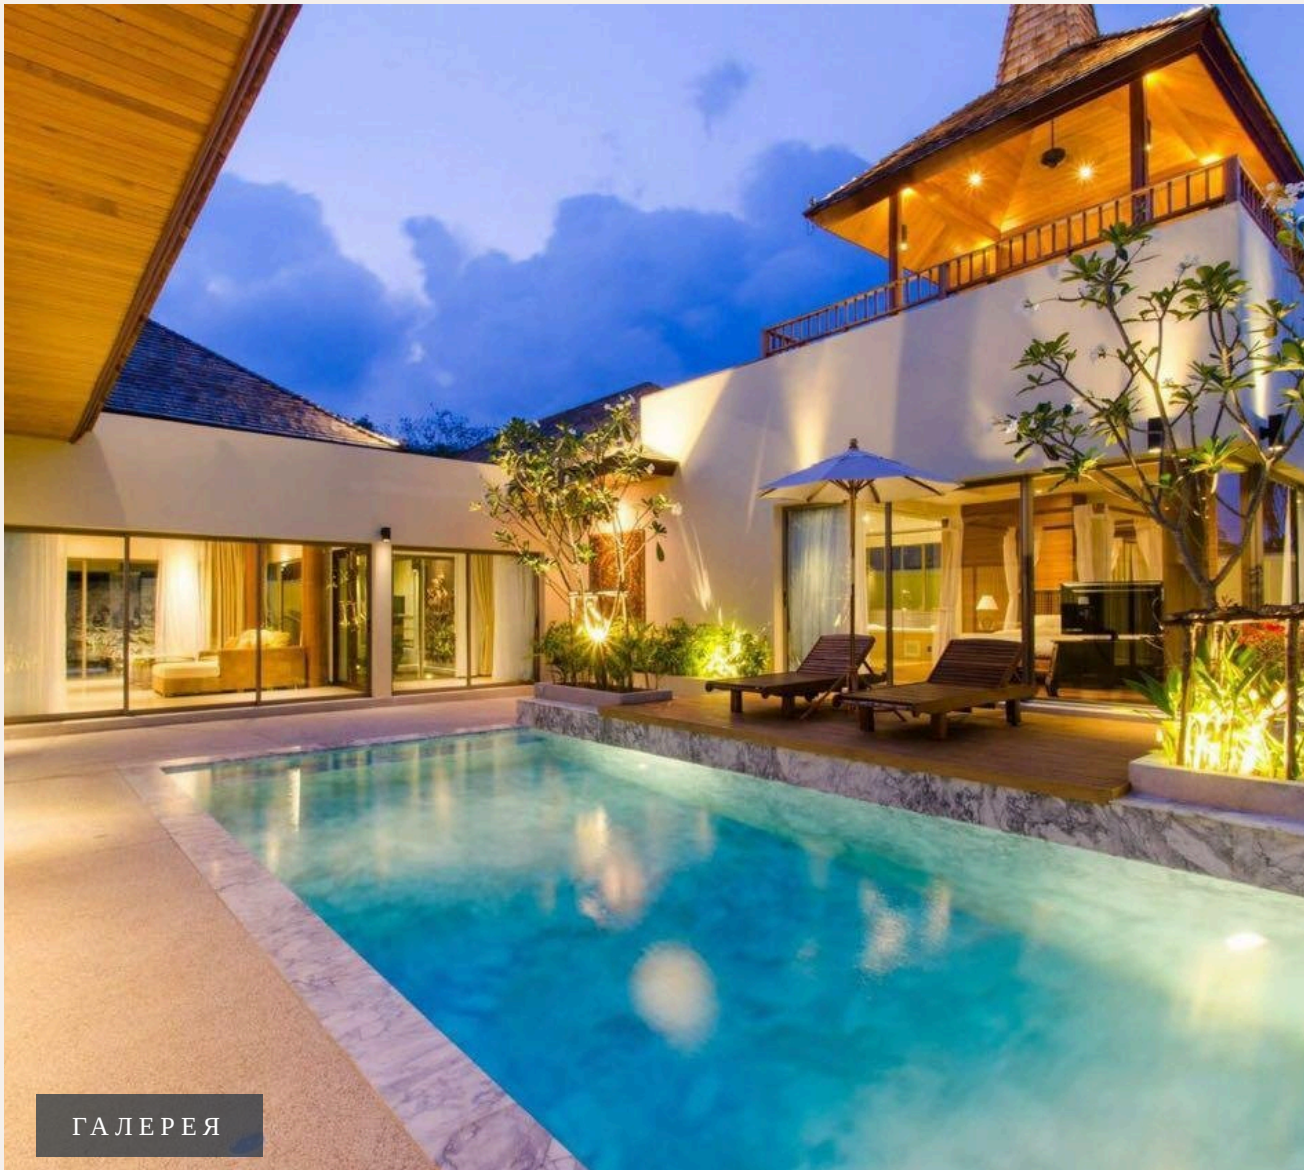

Начинается новая фаза строительства вилл Ботаника, окруженная впечатляющей зеленой природой, расположена в центре эксклюзивного района Бангтао. Поблизости находятся 5* отели, такие как Laguna Outri...

ЦЕНА ПРОДАЖИ

24,990,000 THB

≈ \$714,000

ХАРАКТЕРИСТИКИ

Сделка	Продажа	Тип	Вилла
Проект	Ботаника Модерн Лофт	Вид	Бассейн, Сад
Мебель	Встроенная мебель	Этажей	2
Участок	434 кв.м	Бассейн	81 кв.м
Паркинг	2	До пляжа	5200 м
Предложение	Застройщик	Цена/кв.м	77,368 THB

ГАЛЕРЕЯ

ГАЛЕРЕЯ

ОПИСАНИЕ ОБЪЕКТА

“Поблизости находятся 5 отели, такие как Laguna Outrigger , Banyan Tree, Dusit Thani и др., а пляж Лагуна и Бангтао всего лишь в 5 км.”*

Начинается новая фаза строительства вилл Ботаника, окруженная впечатляющей зеленой природой, расположена в центре эксклюзивного района Бангтао. Поблизости находятся 5* отели, такие как Laguna Outrigger , Banyan Tree, Dusit Thani и др., а пляж Лагуна и Бангтао всего лишь в 5 км.

Виллы 470m² и стартовая цена всего от 20 000 000 THB. Все виллы очень

просторные; в современном тропическом балийском стиле. На участке расположен просторный бассейн и беседка просторного зала. Представьте себе, что вы просыпаетесь с впечатляющим видом на горы из вашей частной роскошной виллы, попивая кофе на вашей террасе или просто наслаждаетесь беззаботной пробежкой вокруг роскошного комплекса.