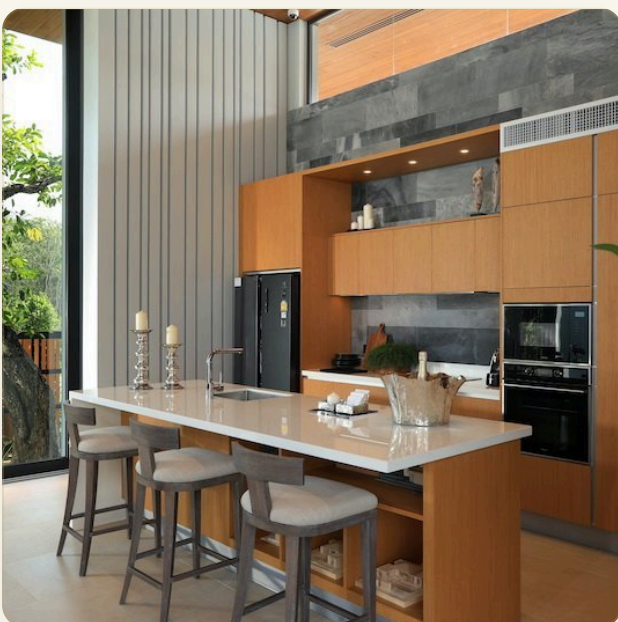

ФОТОГРАФИИ

Галерея

ГАЛЕРЕЯ