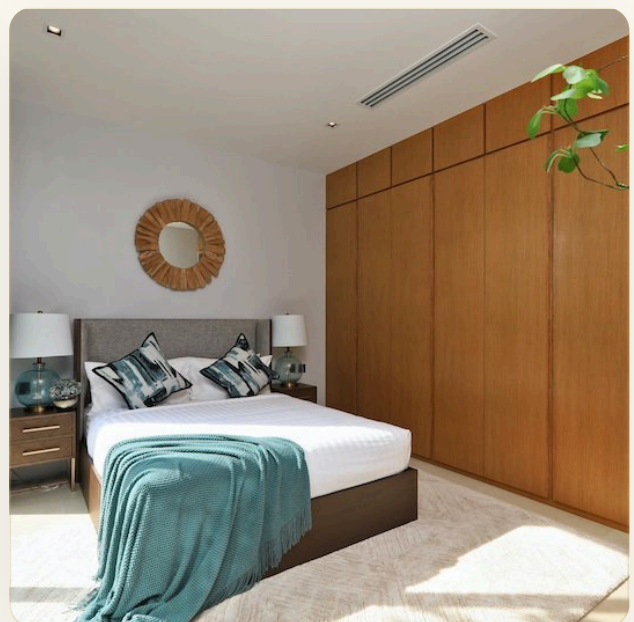

ФОТОГРАФИИ

Галерея

ГАЛЕРЕЯ