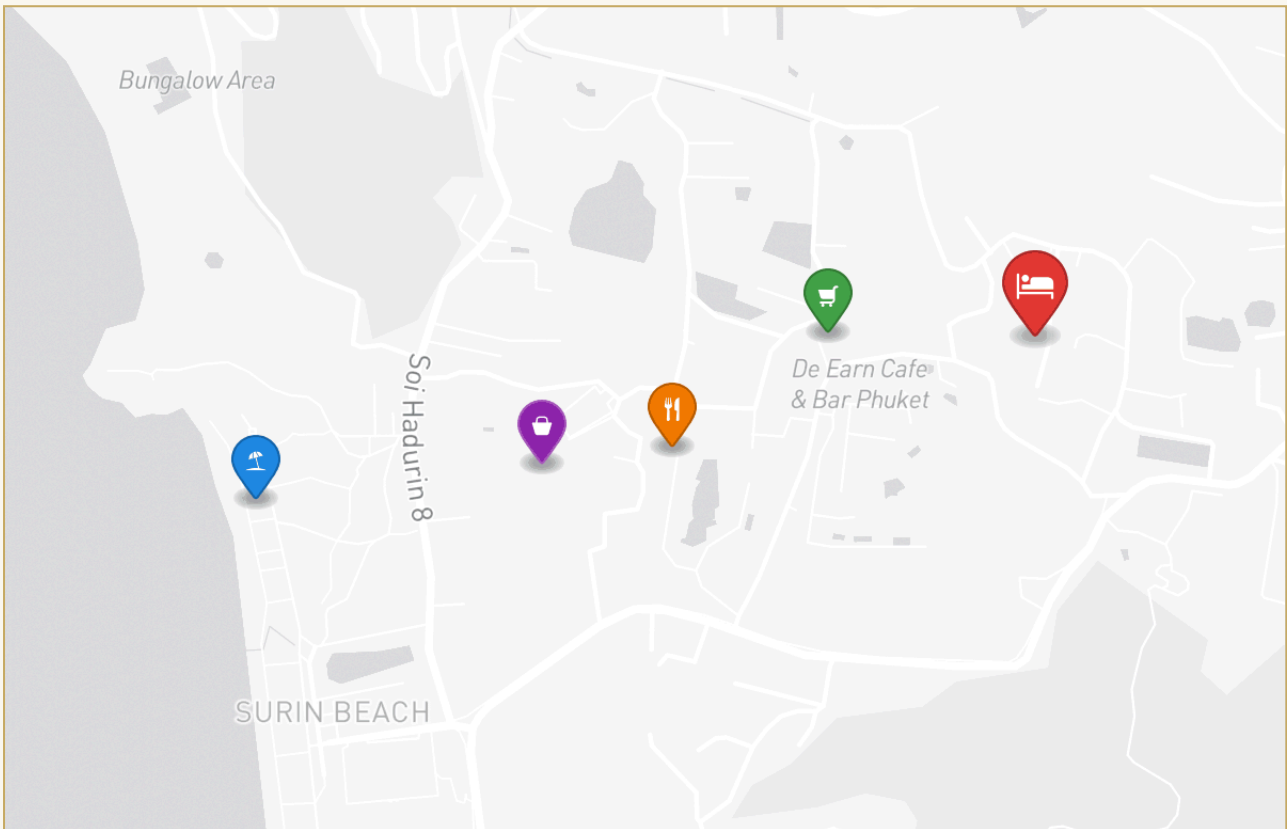

# Галерея

ГАЛЕРЕЯ

ГАЛЕРЕЯ

ГАЛЕРЕЯ

ГАЛЕРЕЯ

РАЙОН И ОКРУЖЕНИЕ

# Surin

Пляж 1600 м

Банг Тао 10 мин

Камала 10 мин

ПЕРСОНАЛЬНЫЙ МЕНЕДЖЕР