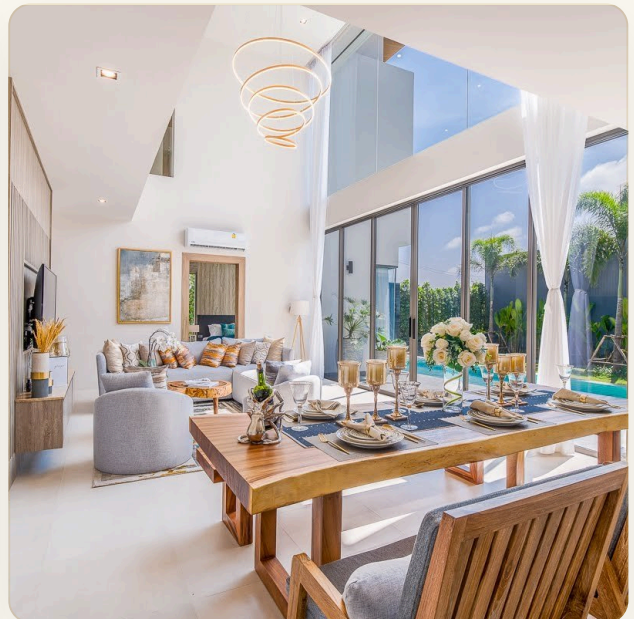

ФОТОГРАФИИ

Галерея

ГАЛЕРЕЯ