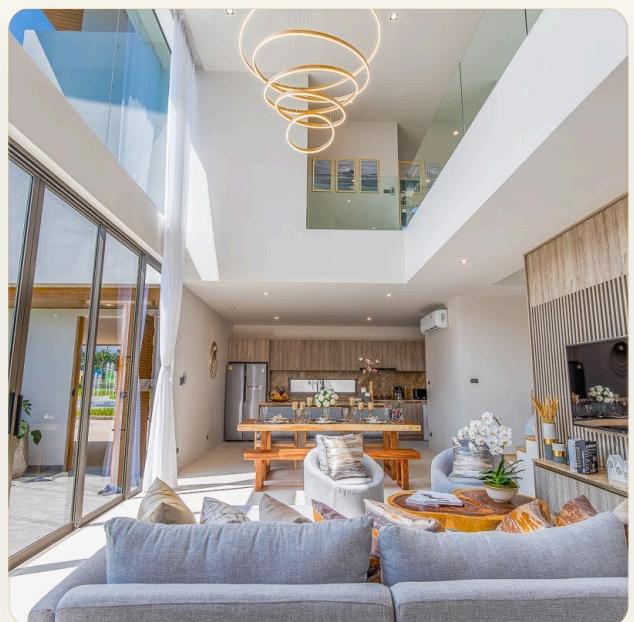

ФОТОГРАФИИ

Галерея

ГАЛЕРЕЯ