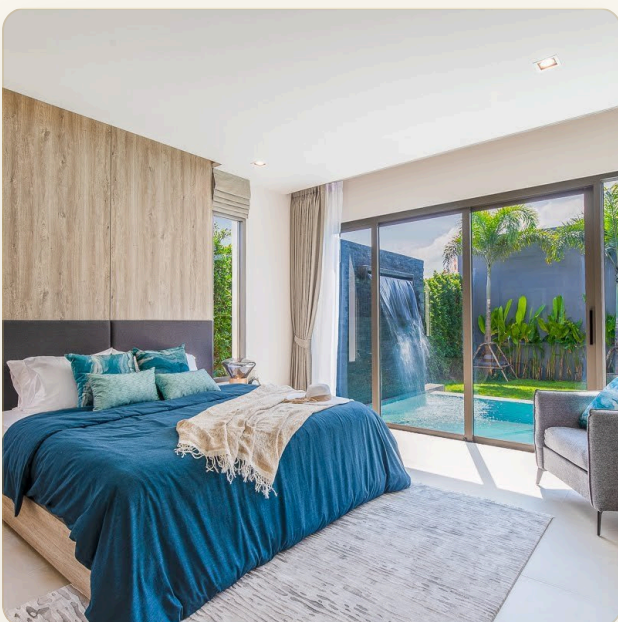

ФОТОГРАФИИ

Галерея

ГАЛЕРЕЯ