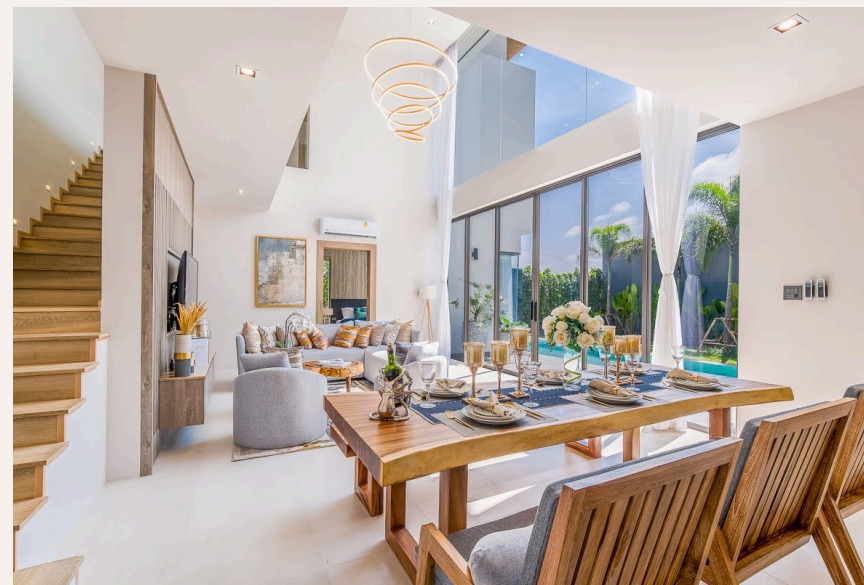

BANG TAO, PHUKET · THAILAND

Стильная вила с тремя спальнями в строящемся проекте на Бангтао

ОБЗОР ОБЪЕКТА

3-комн. вилла · Bang Tao, Phuket

 3 СПАЛЕН

 4 ВАННЫХ

 300 КВ.М

Один из самых удачных инвестиционных проектов на Пхукете. Дизайнерские виллы с идеальным расположением, на одном из красивейших пляжей мира - Бангтао. Новый проект готов вновь покорить ваши сердца. ...

ХАРАКТЕРИСТИКИ

Сделка	Аренда	Тип	Вилла
Проект	Зенити	Вид	Бассейн, Горы
Мебель	С мебелью	До пляжа	4000 м
Предложение	Частный владелец	Цена/кв.м	49,000 THB

ГАЛЕРЕЯ

ГАЛЕРЕЯ

ГАЛЕРЕЯ

ГАЛЕРЕЯ

ГАЛЕРЕЯ

ГАЛЕРЕЯ

ГАЛЕРЕЯ

ОПИСАНИЕ ОБЪЕКТА

“Дизайнерские виллы с идеальным расположением, на одном из красивейших пляжей мира - Бангтао. Новый проект готов вновь покориť ваши сердца.”

Один из самых удачных инвестиционных проектов на Пхукете. Дизайнерские виллы с идеальным расположением, на одном из красивейших пляжей мира - Бангтао. Новый проект готов вновь покориť ваши сердца.

расположение - недалеко от моря, магазины, супермаркеты, популярные Spa салоны, дорогие рестораны и отели класса люкс, делают этот проект еще более популярным. Проект будет состоять из 29 роскошных вилл с личными бассейнами. Каждая вилла выполнена из качественных отделочных материалов с индивидуальным дизайном в неповторимой стилистике комплекса. Фитнес зал позволит вам поддерживать себя в отличной физической форме, крытая парковка уберезжит ваше авто от солнечных лучей и проливного дождя, ну а круглосуточная охрана позволит вам находится в полной безопасности 24 часа в сутки.