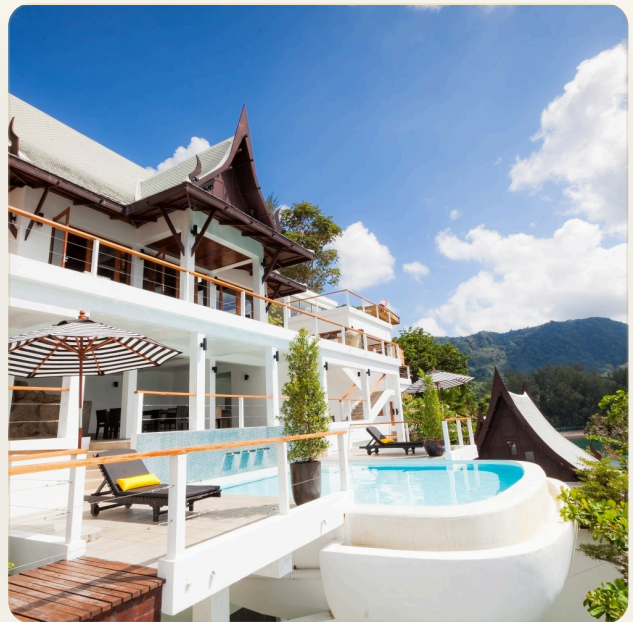

ФОТОГРАФИИ

Галерея

ГАЛЕРЕЯ