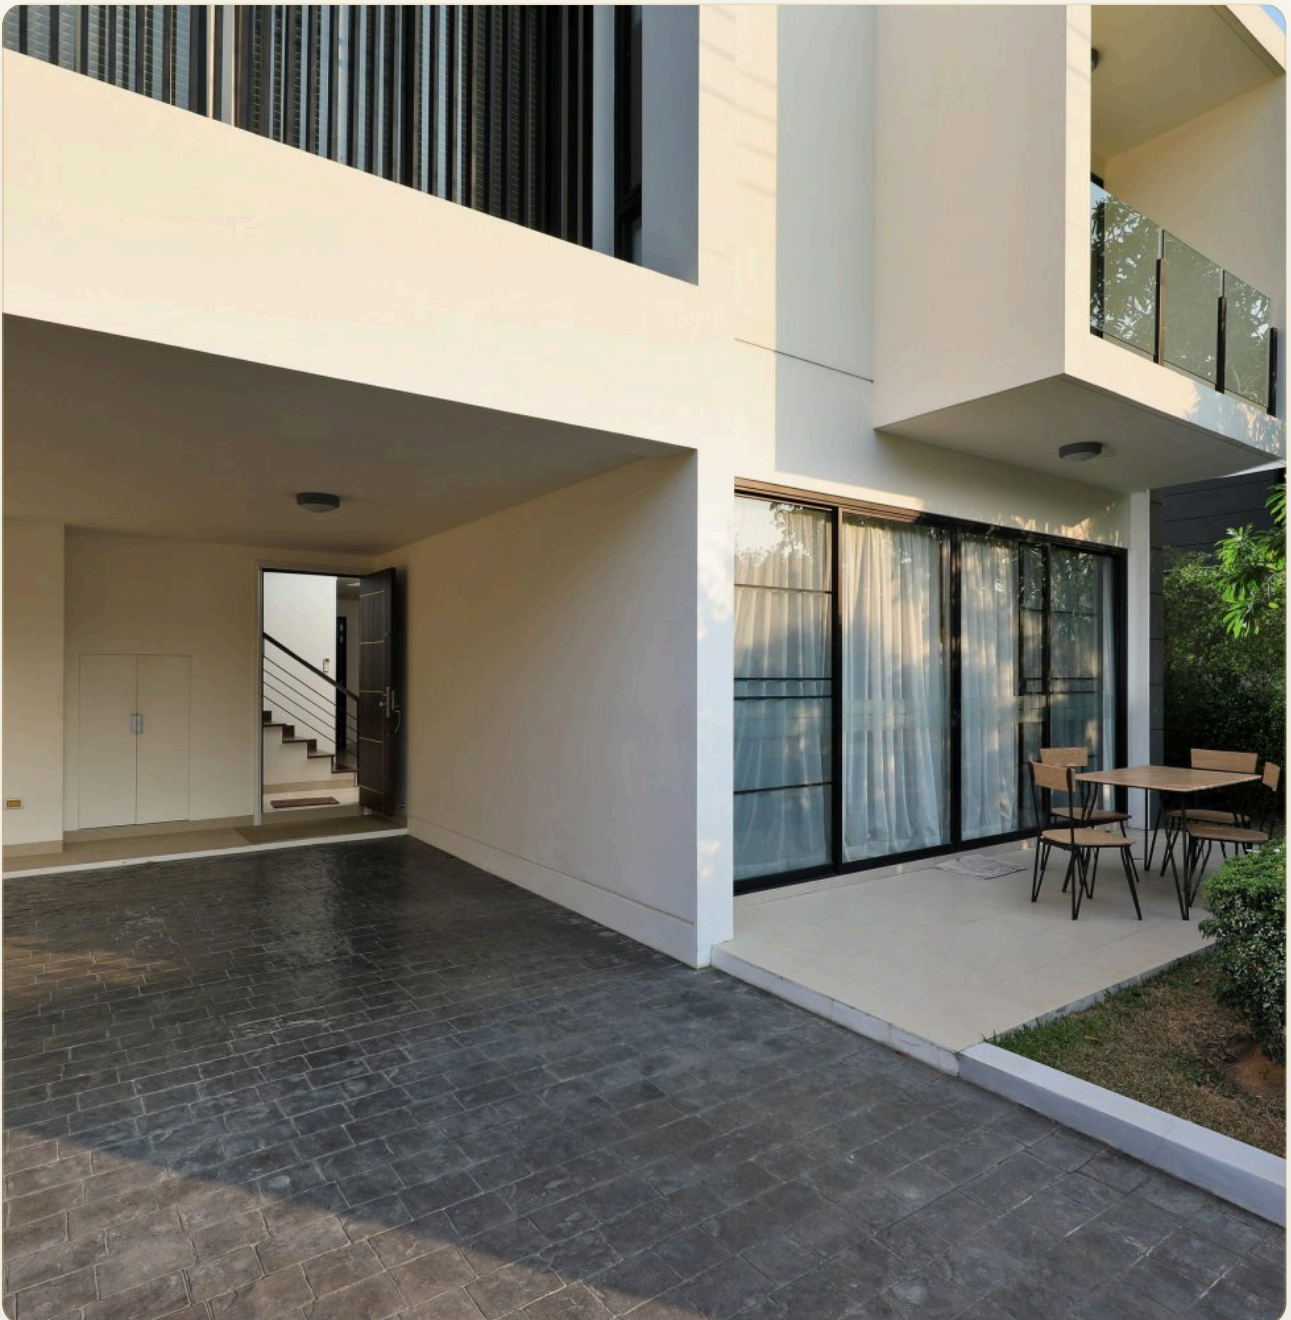

ГЛАВНЫЙ ВИД

Первое впечатление

ГАЛЕРЕЯ