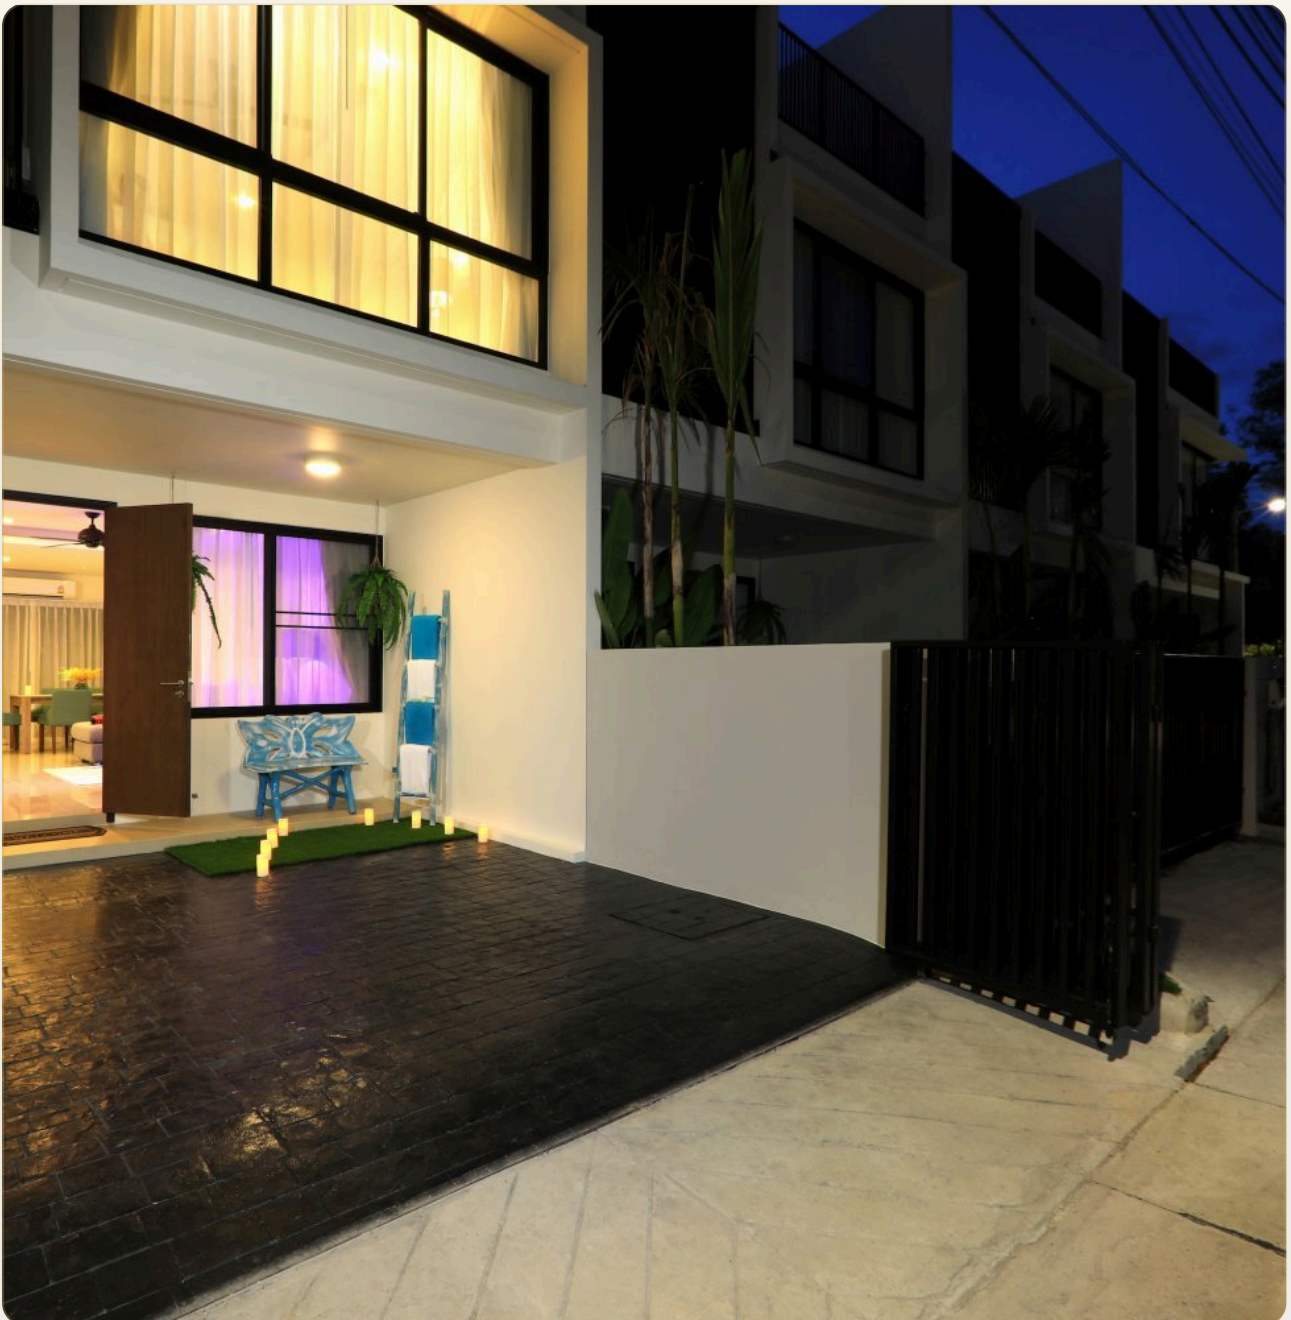

ГЛАВНЫЙ ВИД

Первое впечатление

ГАЛЕРЕЯ