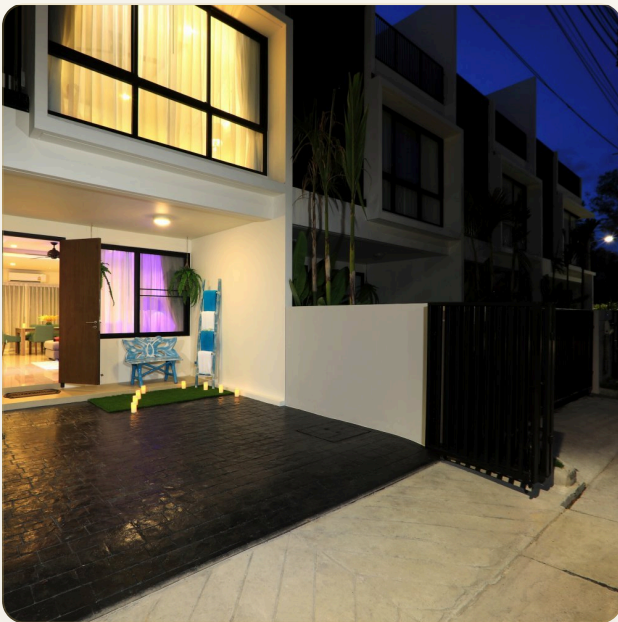

ФОТОГРАФИИ

Галерея

ГАЛЕРЕЯ