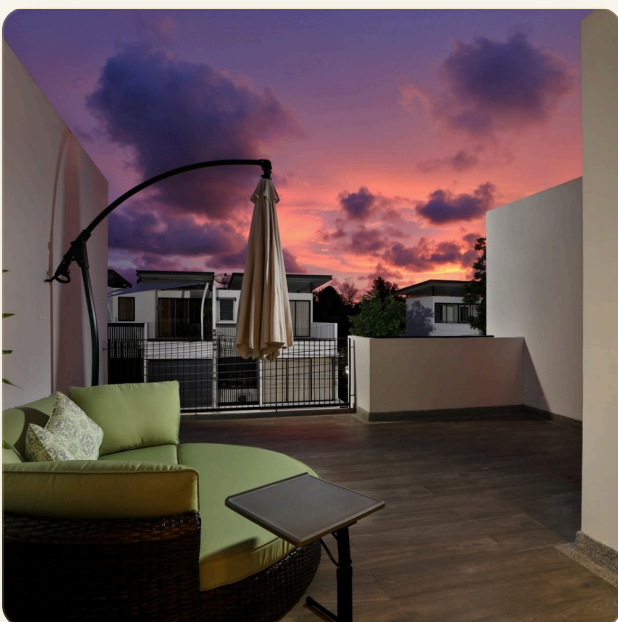

ФОТОГРАФИИ

Галерея

ГАЛЕРЕЯ