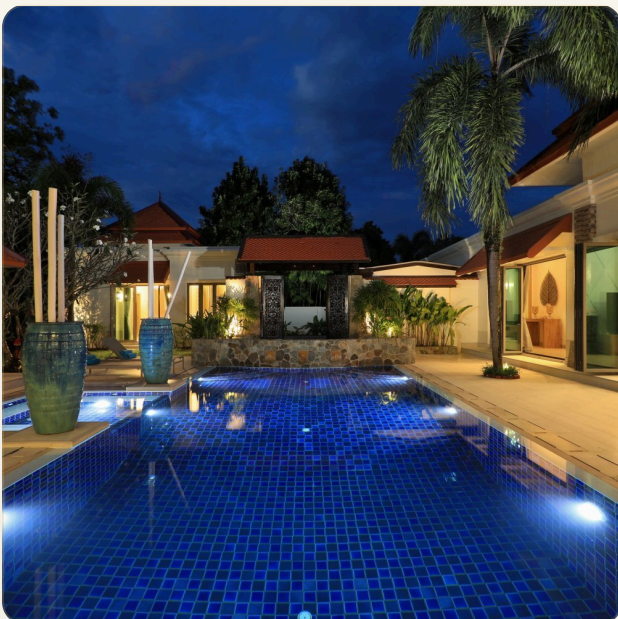

ФОТОГРАФИИ

Галерея

ГАЛЕРЕЯ