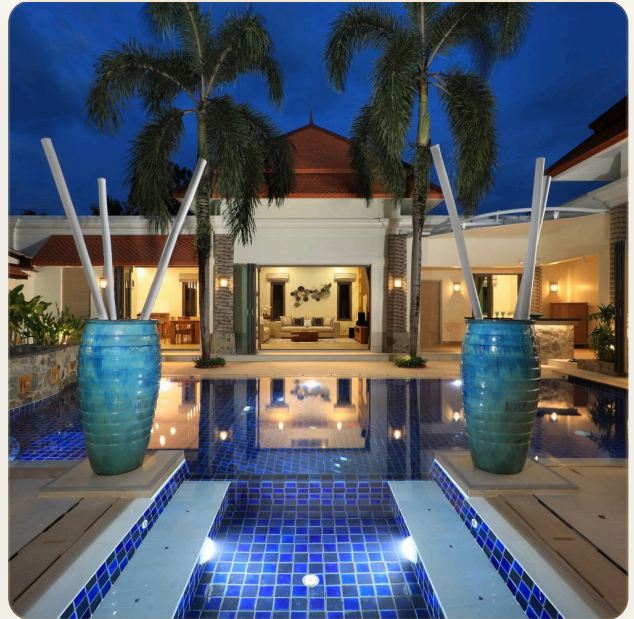

ФОТОГРАФИИ

Галерея

ГАЛЕРЕЯ