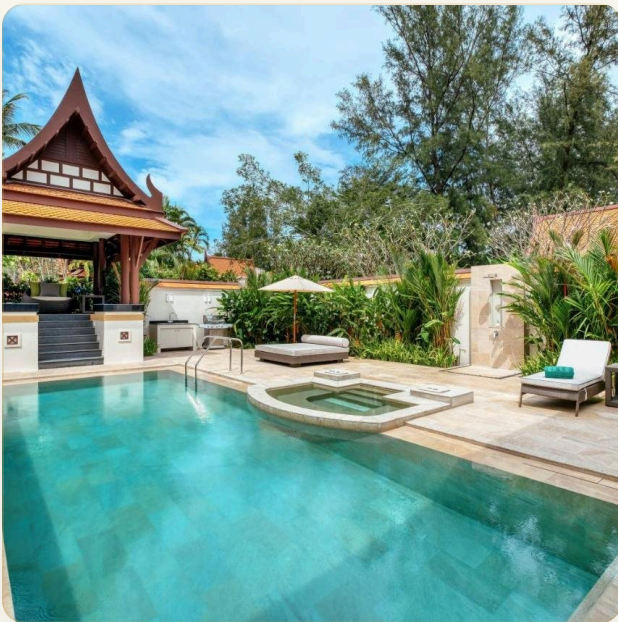

ФОТОГРАФИИ

Галерея

ГАЛЕРЕЯ