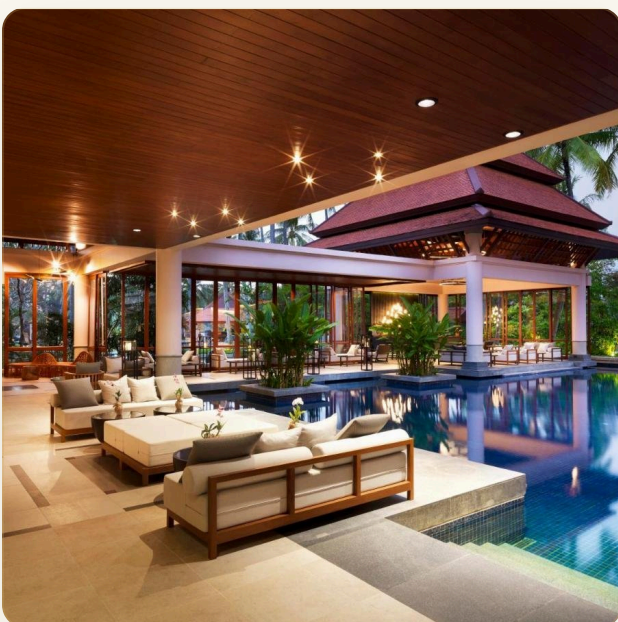

ФОТОГРАФИИ

Галерея

ГАЛЕРЕЯ