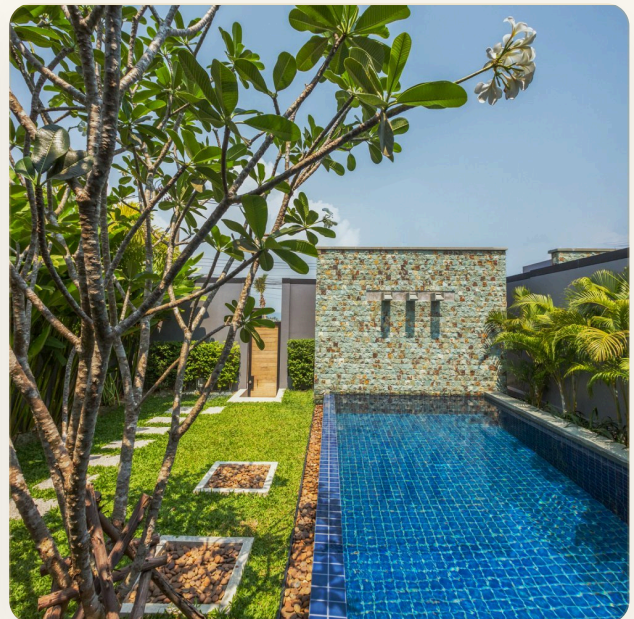

ОБ ОБЪЕКТЕ

Коротко и по делу

Вилла удобно расположена в центре Най-Харна, всего лишь в 5 минутах езды от пляжа и в 150 метрах от ресторанов и кафе. Вилла прекрасно декорирована и комфортна для проживания. Дом состоит из двух зданий. В первом размещена просторная гостиная, которая объединена с кухней и две спальни. Во втором - спальня с отдельной ванной комнатой. При выходе из виллы Вы окажетесь на террасе рядом с личным бассейном. На участке 550 кв.м также имеется крытая беседка, где приятно отдыхать в любое время суток. Най-Харн - идеальное место для спокойного отдыха с семьей или друзьями. А живописный пляж - один из лучших на всем острове!

КЛЮЧЕВЫЕ ОСОБЕННОСТИ

2 спальни · 2 ванных · Бассейн, Сад

ГЛАВНЫЙ ВИД

Первое впечатление

ГАЛЕРЕЯ

ФОТОГРАФИИ

Галерея

ГАЛЕРЕЯ