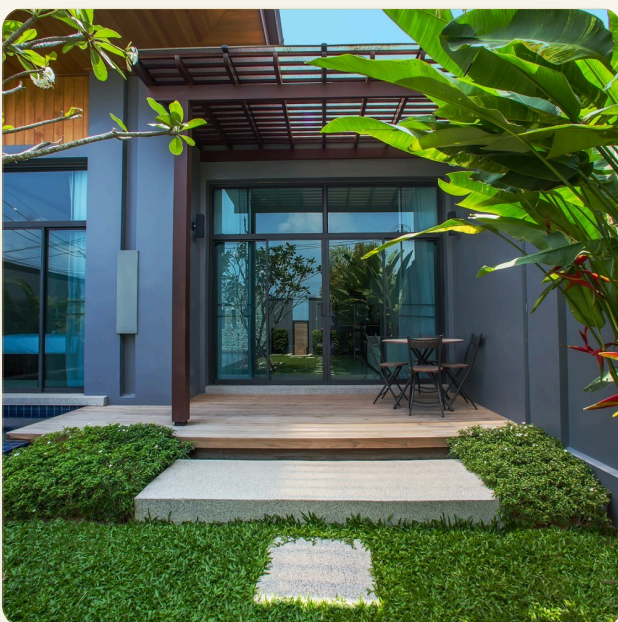

ФОТОГРАФИИ

Галерея

ГАЛЕРЕЯ