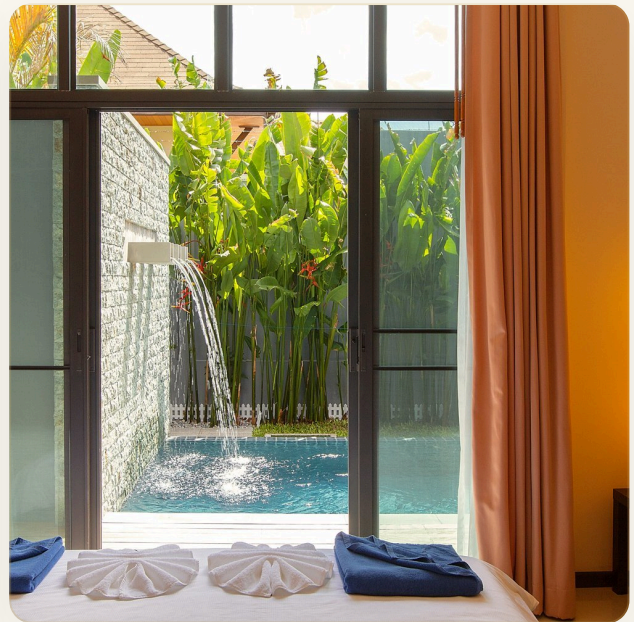

ФОТОГРАФИИ

Галерея

ГАЛЕРЕЯ