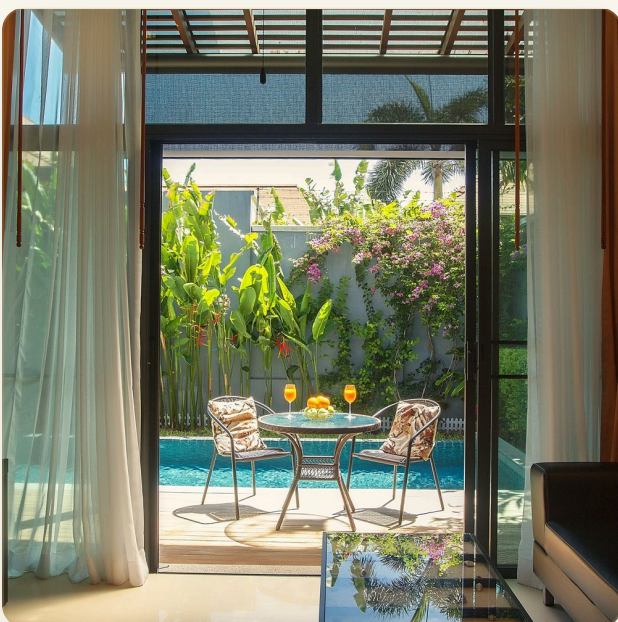

ФОТОГРАФИИ

Галерея

ГАЛЕРЕЯ