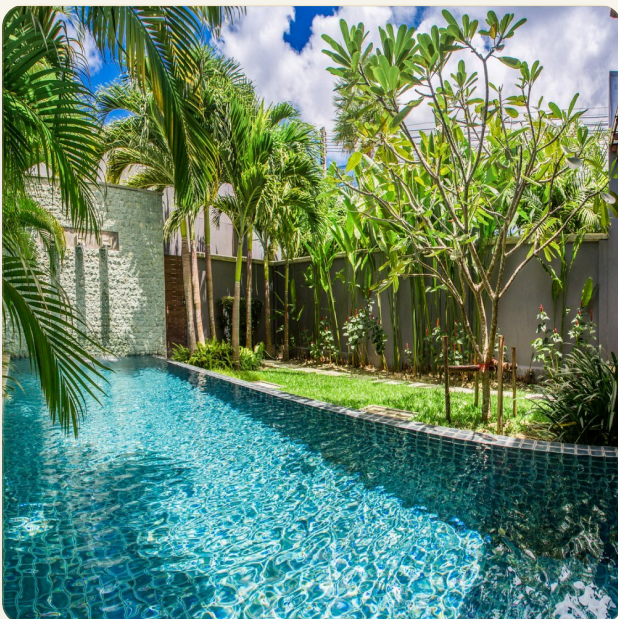

ФОТОГРАФИИ

Галерея

ГАЛЕРЕЯ