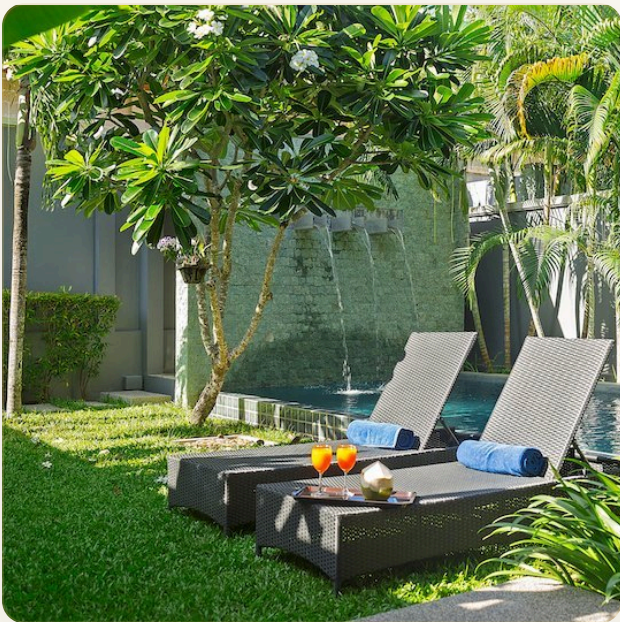

ОБ ОБЪЕКТЕ

Коротко и по делу

Этот уютный дом расположен в комплексе в пяти минутах езды от пляжа Най-Харн и в нескольких минутах езды на машине от смотровой площадки, откуда можно наблюдать потрясающие закаты. В пешей доступности от виллы находится множество ресторанов и баров, супермаркеты и банк, массажные и спа-салоны, и прочие атрибуты беззаботной тропической жизни. Одноэтажный дом, одновременно компактный и просторный, выполнен в современном стиле, все комнаты со вкусом декорированы предметами искусства. Во дворе дома - бассейн с водопадом, терраса для отдыха и принятия солнечных ванн и небольшая лужайка. Белая глянцевая кухня L-образной формы оборудована встроенной бытовой техникой и всем необходимым для приготовления Ваших любимых блюд. К кухне примыкает столовая на 4 персоны и открытого плана гостиная с мягким белым диваном, на котором так приятно расслабиться после насыщенного впечатлениями дня. Основная спальня имеет выход к бассейну и большое

ГЛАВНЫЙ ВИД

Первое впечатление

ГАЛЕРЕЯ

ФОТОГРАФИИ

Галерея

ГАЛЕРЕЯ

ГАЛЕРЕЯ

ГАЛЕРЕЯ