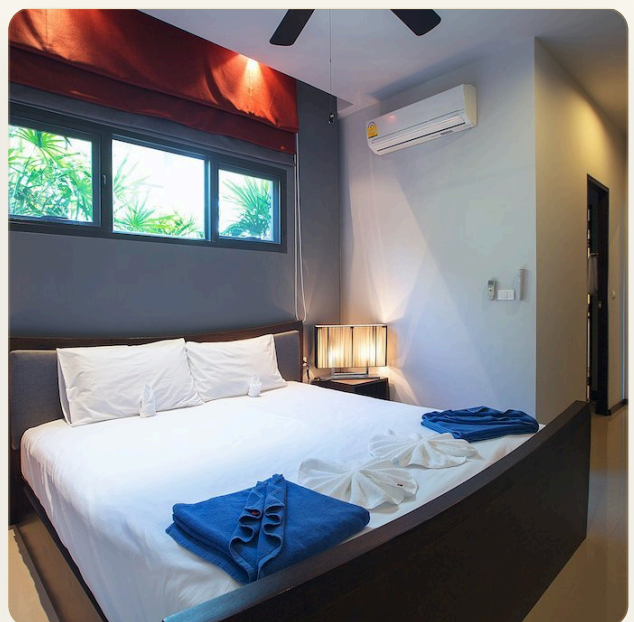

ФОТОГРАФИИ

Галерея

ГАЛЕРЕЯ