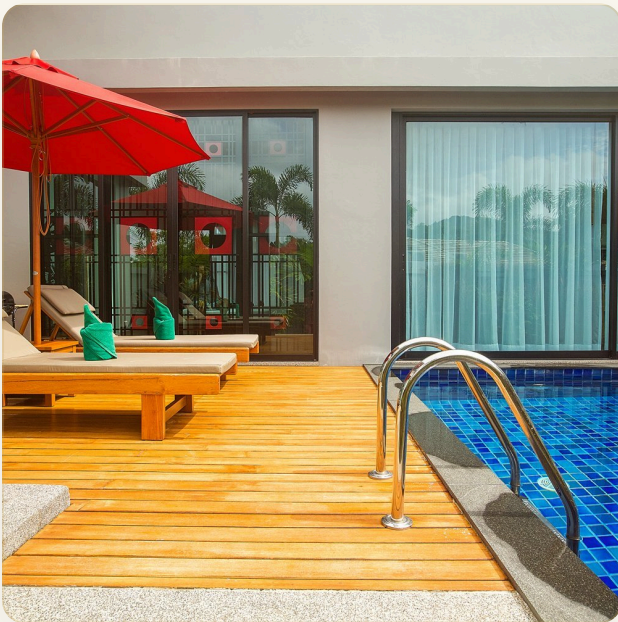

ФОТОГРАФИИ

Галерея

ГАЛЕРЕЯ