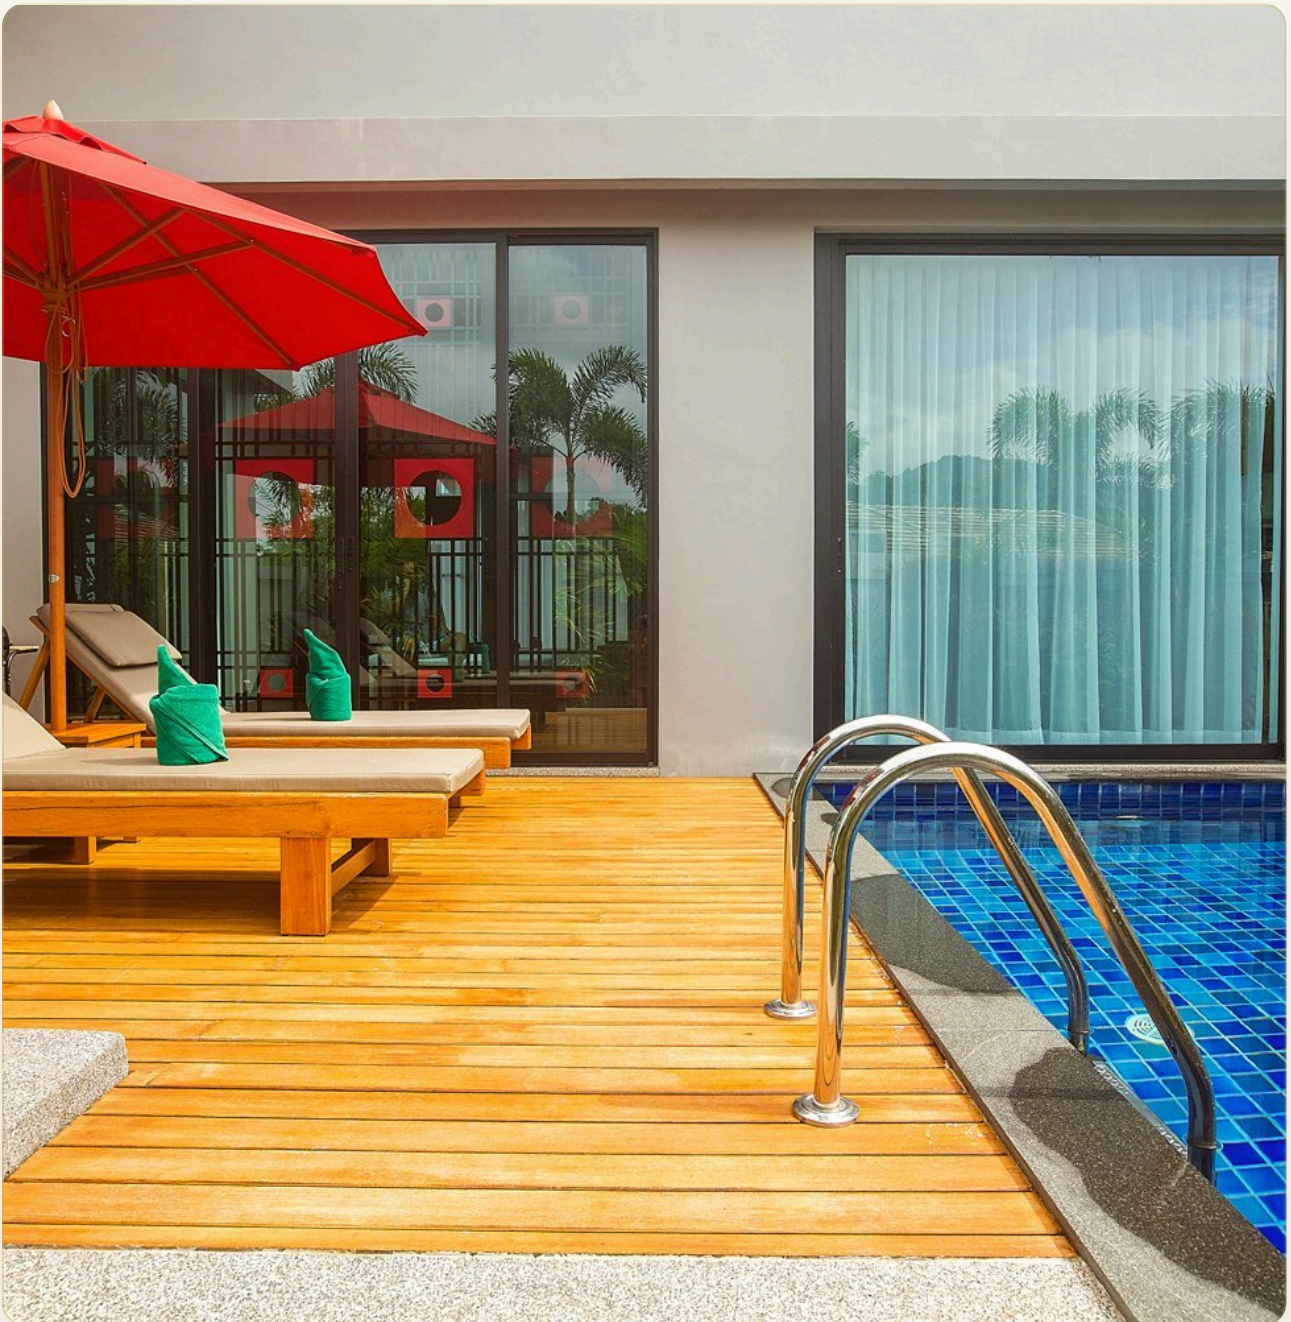

ГЛАВНЫЙ ВИД

Первое впечатление

ГАЛЕРЕЯ