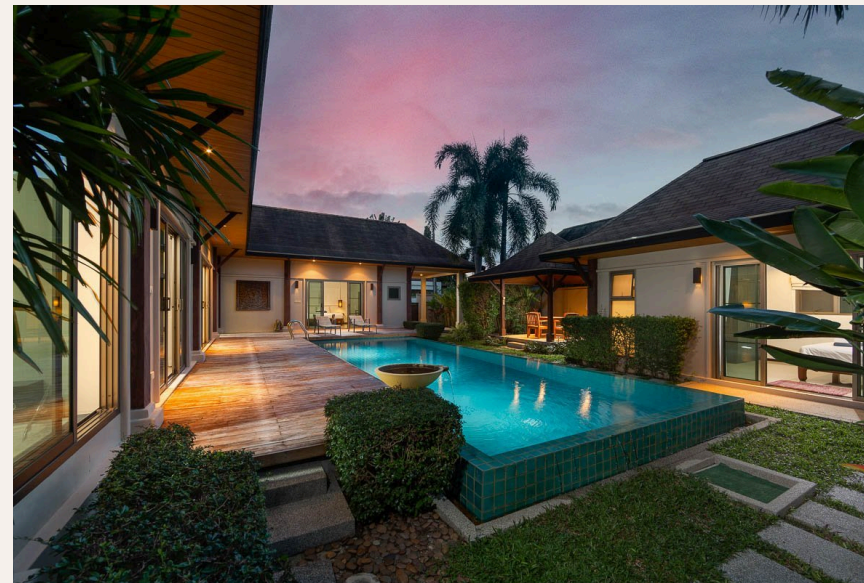

На частной территории виллы расположены: уютный дом на 2 спальни и большой гостевой домик со спальней и ванной комнатой. Вилла рассчитана на проживание одновременно шестерых гостей, каждая спальня ...

ХАРАКТЕРИСТИКИ

Сделка	Аренда	Тип	Вилла
Проект	Кокянг	Вид	Бассейн, Сад
Мебель	С мебелью	Этажей	1
Участок	500 кв.м	До пляжа	2800 м

ГАЛЕРЕЯ

ГАЛЕРЕЯ

ГАЛЕРЕЯ

ГАЛЕРЕЯ

ГАЛЕРЕЯ

ГАЛЕРЕЯ

ГАЛЕРЕЯ

ГАЛЕРЕЯ

ОПИСАНИЕ ОБЪЕКТА

“Вилла рассчитана на проживание одновременно шестерых гостей, каждая спальня оснащена большими двуспальными кроватями и кондиционером.”

На частной территории виллы расположены: уютный дом на 2 спальни и большой гостевой домик со спальней и ванной комнатой. Вилла рассчитана на проживание одновременно шестерых гостей, каждая спальня оснащена большими двуспальными кроватями и кондиционером. В доме есть совмещенная просторная гостиная и полностью оборудованная в соответствии с европейским стандартом кухня, включая духовку и вытяжку. На территории виллы, частный бассейн, уголок для отдыха, где в тени можно позавтракать или просто почитать книжку, шезлонги для принятия солнечных ванн, небольшой тропический садик, имеется парковка для автомобиля. Для Вашего удобства вилла оборудована спутниковым телевидением и телефоном, имеется доступ к Internet. Вилла расположена в элитном комплексе, имеющем свою систему охраны и безопасности, в 2 километрах от пляжей Nai Harn и Rawai. Вилла новая, светлая и опрятная, обладает уникальным продуманным дизайном и уютной атмосферой. Из дополнительных плюсов можно выделить: большую площадку