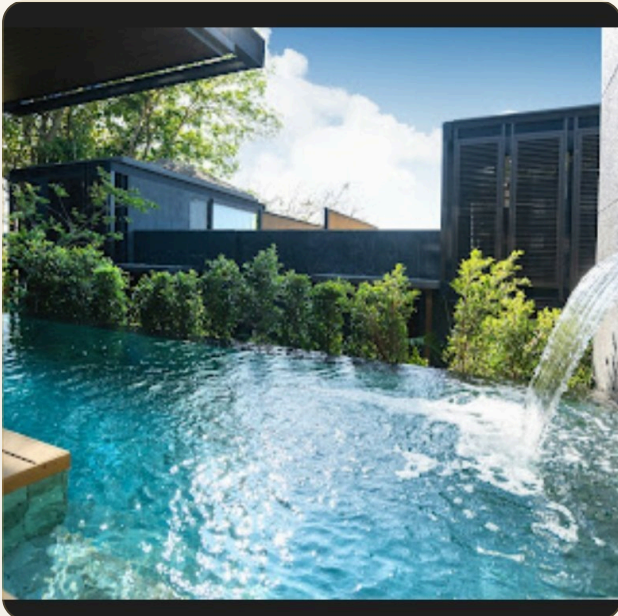

ФОТОГРАФИИ

Галерея

ГАЛЕРЕЯ