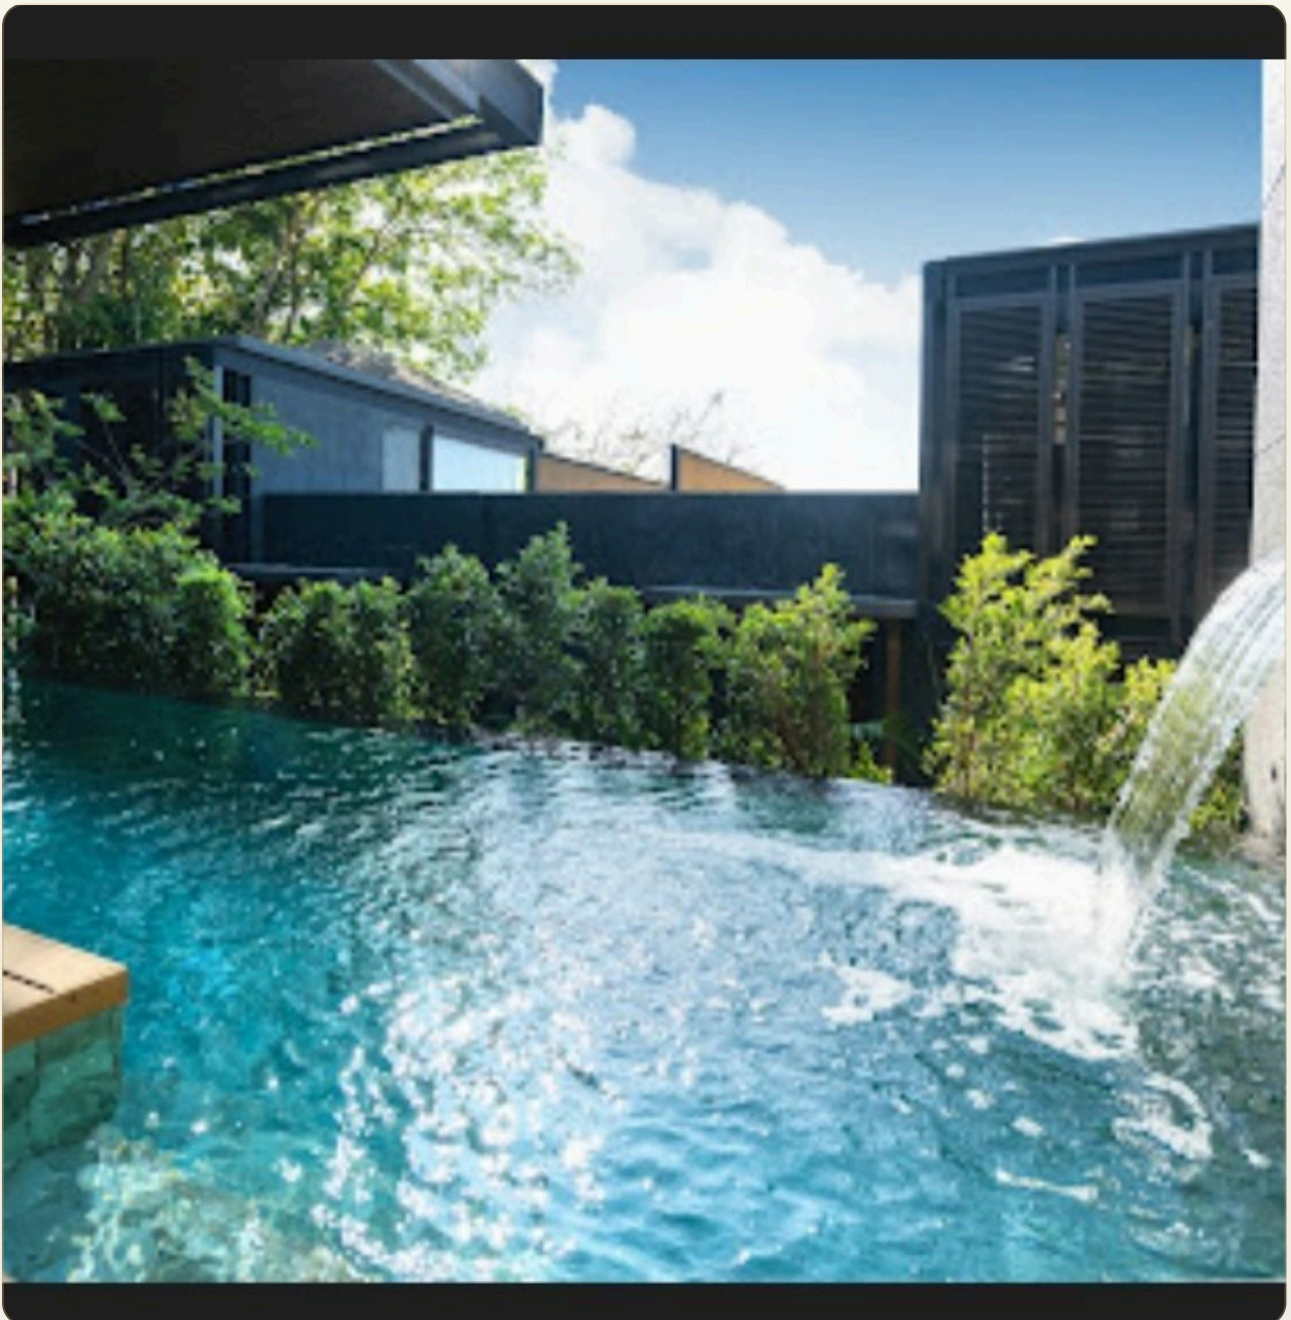

ГЛАВНЫЙ ВИД

Первое впечатление

ГАЛЕРЕЯ