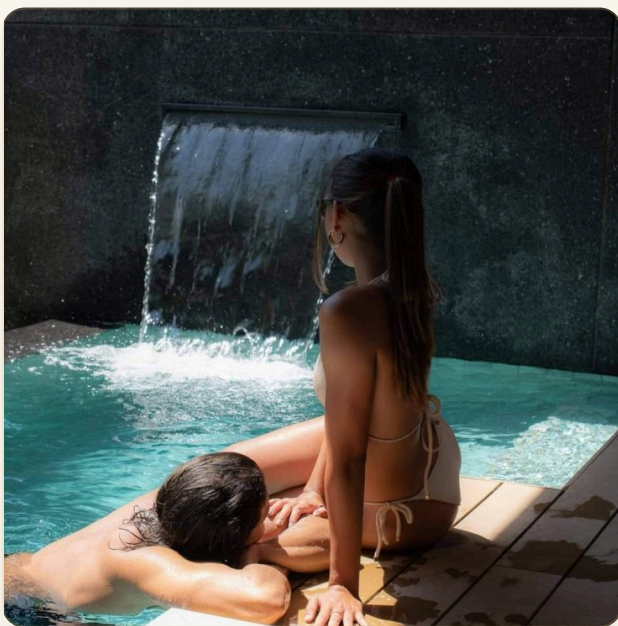

ФОТОГРАФИИ

Галерея

ГАЛЕРЕЯ