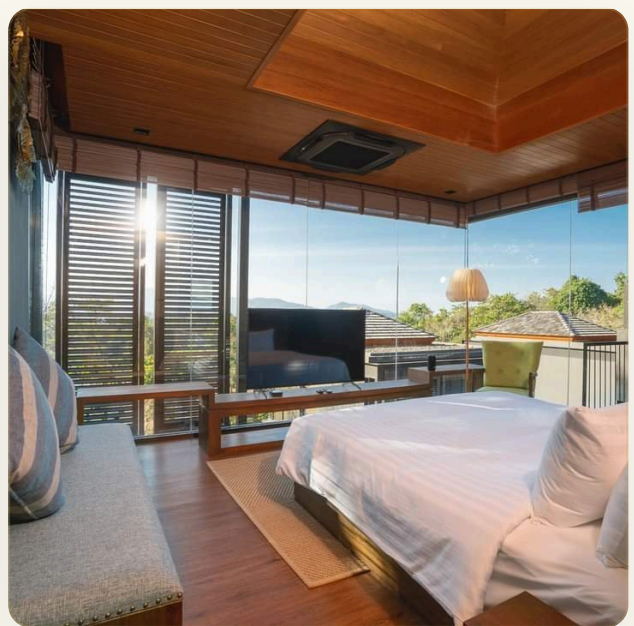

ФОТОГРАФИИ

Галерея

ГАЛЕРЕЯ