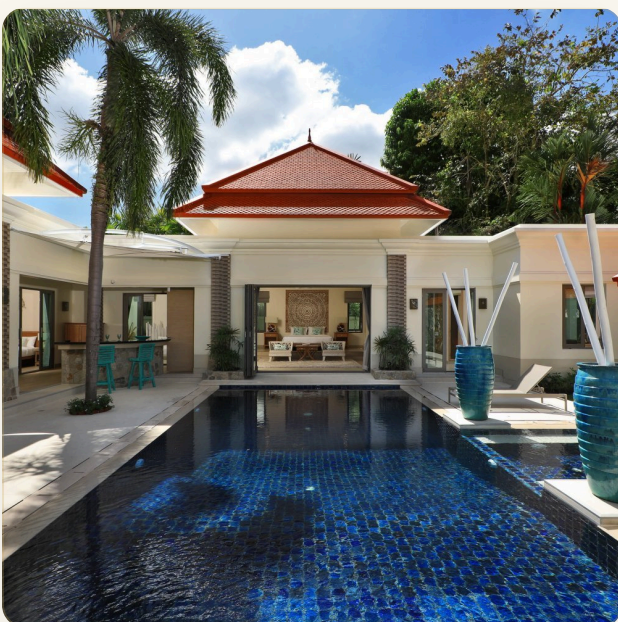

ФОТОГРАФИИ

Галерея

ГАЛЕРЕЯ