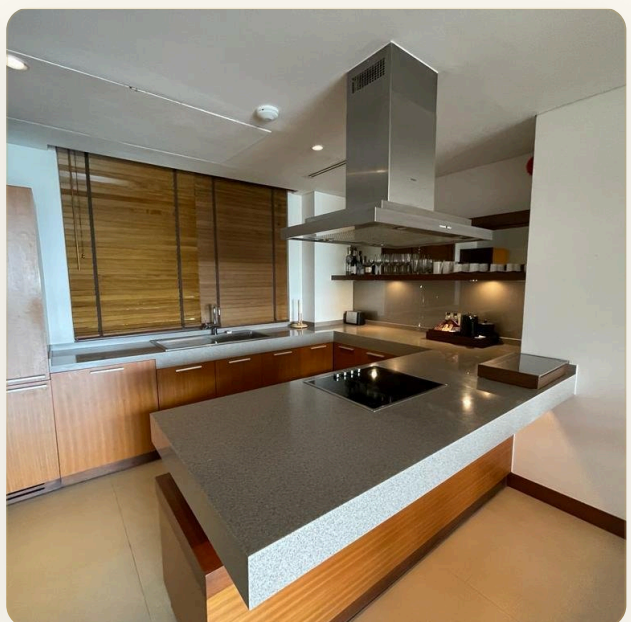

ФОТОГРАФИИ

Галерея

ГАЛЕРЕЯ