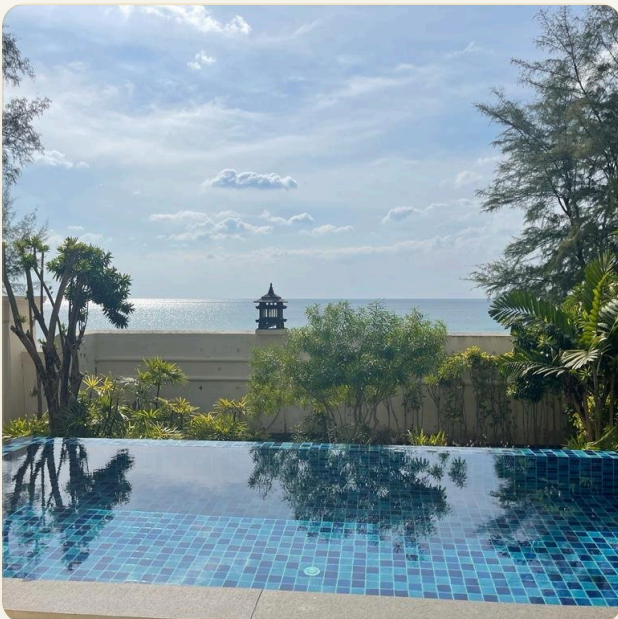

ФОТОГРАФИИ

Галерея

ГАЛЕРЕЯ