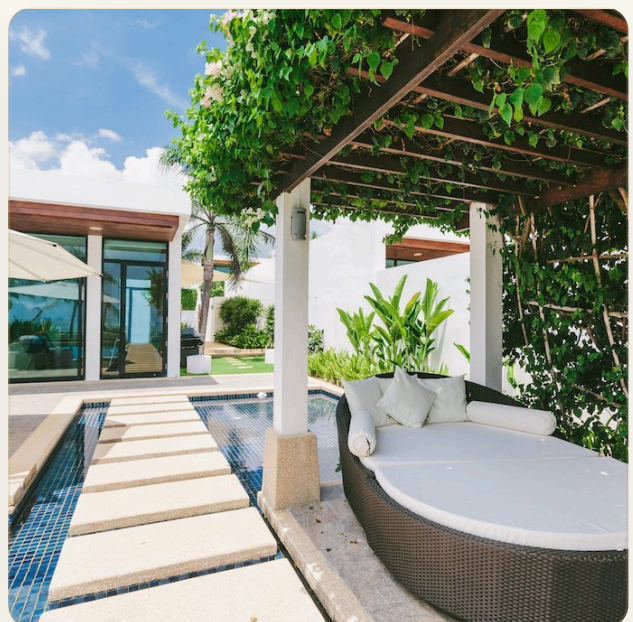

ФОТОГРАФИИ

Галерея

ГАЛЕРЕЯ