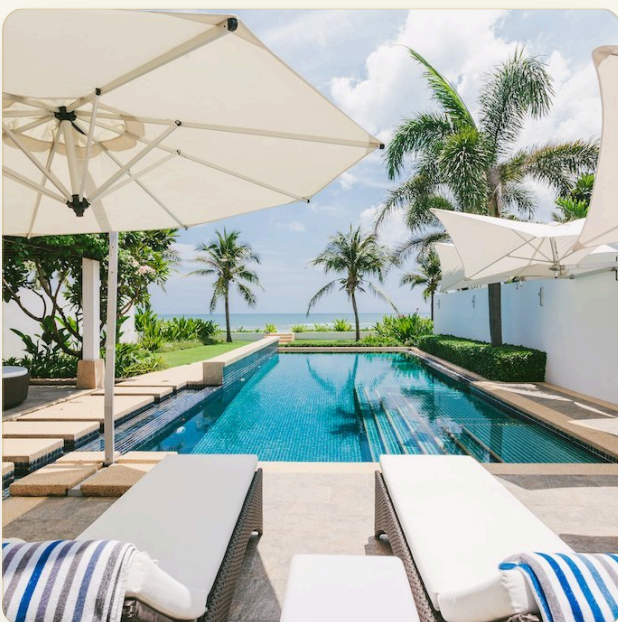

ОБ ОБЪЕКТЕ

Коротко и по делу

Эта стильная вилла с бассейном расположена на редком участке земли хорошего размера, обращенном к тихому песчаному пляжу Натай, всего в 20 минутах езды к северу от международного аэропорта Пхукета. Эта хорошо спланированная одноуровневая вилла состоит из 2 спален с ванными комнатами, просторной и светлой гостиной и полностью оборудованной кухни с барной стойкой на 4 персоны. В главной спальне есть очень большая ванная комната с двойной раковиной, отдельной ванной и душем. Вторая спальня меньше по размеру и оснащена 2 односпальными кроватями, а также ванной комнатой с душем. Бассейн окружен беседкой, зеленым садом и просторной террасой у бассейна, на которой достаточно места для шезлонгов, обеденного стола на открытом воздухе и круглой кушетки. В нескольких шагах от бассейна и сада находится тихий пляж Натай. Место

расположения. Расположенный в популярном районе пляжа Натай, который известен своими

ГЛАВНЫЙ ВИД

Первое впечатление

ГАЛЕРЕЯ

ФОТОГРАФИИ

Галерея

ГАЛЕРЕЯ

ГАЛЕРЕЯ