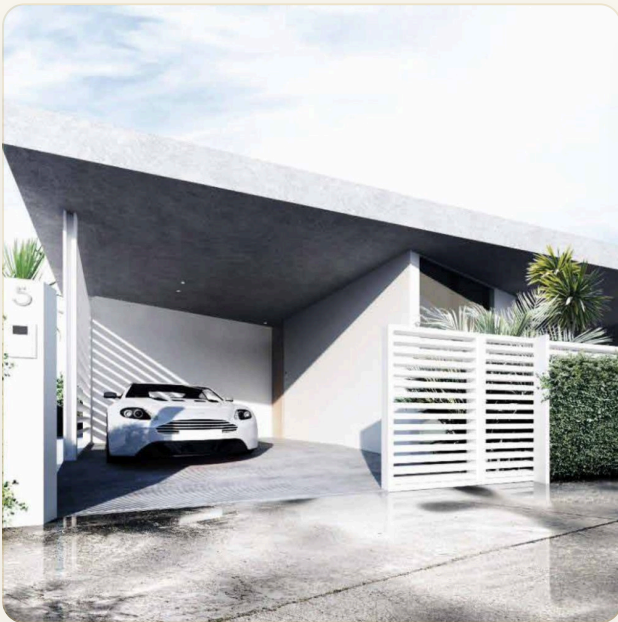

ФОТОГРАФИИ

Галерея

ГАЛЕРЕЯ