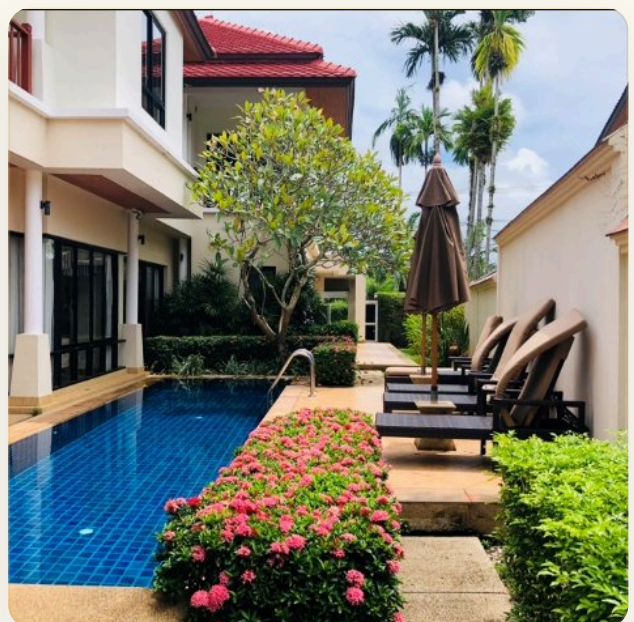

БРОШЮРА ДЛЯ ПЕЧАТИ

№ 5247

ВИЛЛА · 4 СПАЛЪНИ

Вилла с видом на гольф поле в комплексе Laguna Fairway

ЦЕНА

КЛЮЧЕВЫЕ ФАКТЫ

Вилла с видом на гольф поле в комплексе Laguna Fairway

ТИП	Вилла
СПАЛЬНИ	4
ВАННЫЕ	4
ЖИЛАЯ ПЛОЩАДЬ	522 кв.м
УЧАСТОК	515 кв.м
БАССЕЙН	35 кв.м
ПАРКОВКА	2
ВИД	Бассейн, Сад
МЕБЕЛЬ	С мебелью

ОБ ОБЪЕКТЕ

Коротко и по делу

На первом этаже расположена гостиная, кухня и кабинет. Кухня оснащена духовой печью, вытяжкой и всем необходимым. В гостиной зоне - комфортабельная мебель и телевизор с кабельными каналами, а в кабинете - рабочий стол и небольшой диван. На втором этаже находятся три спальни, из каждой имеется выход на балкон с красивым видом. В мастер спальне имеется ванная комната с джакузи. Вилла находится в комплексе Laguna Fairway, который охраняется секьюрити 24 часа в сутки. На территории виллы имеется уютная беседка в окружении ухоженного, тропического сада и личный бассейн. Отовсюду открывается завораживающий вид на пальмы и лагуну. Не хватит слов, чтобы описать все прелести проживания в Лагуне - это и прекрасный сервис, и великолепные виды, и белоснежный пляж, и достойное соседство, и полная безопасность, и рестораны мирового класса, и многое другое.

ГЛАВНЫЙ ВИД

Первое впечатление

ГАЛЕРЕЯ

ФОТОГРАФИИ

Галерея

ГАЛЕРЕЯ

ГАЛЕРЕЯ

ГАЛЕРЕЯ