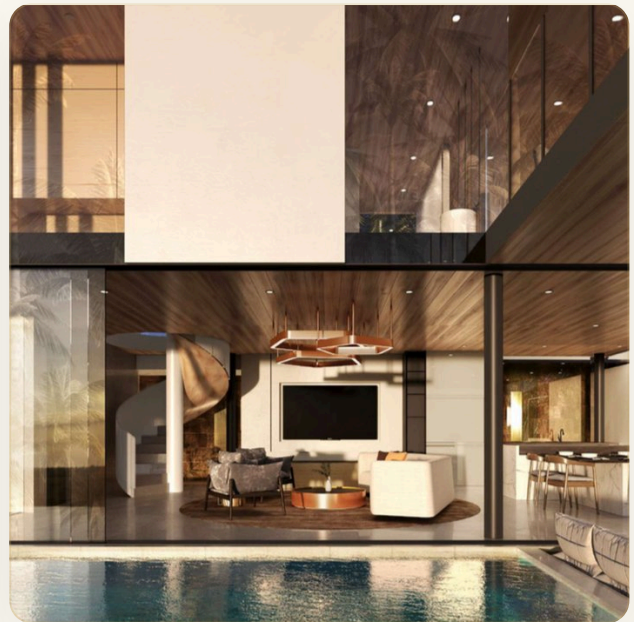

ФОТОГРАФИИ

Галерея

ГАЛЕРЕЯ