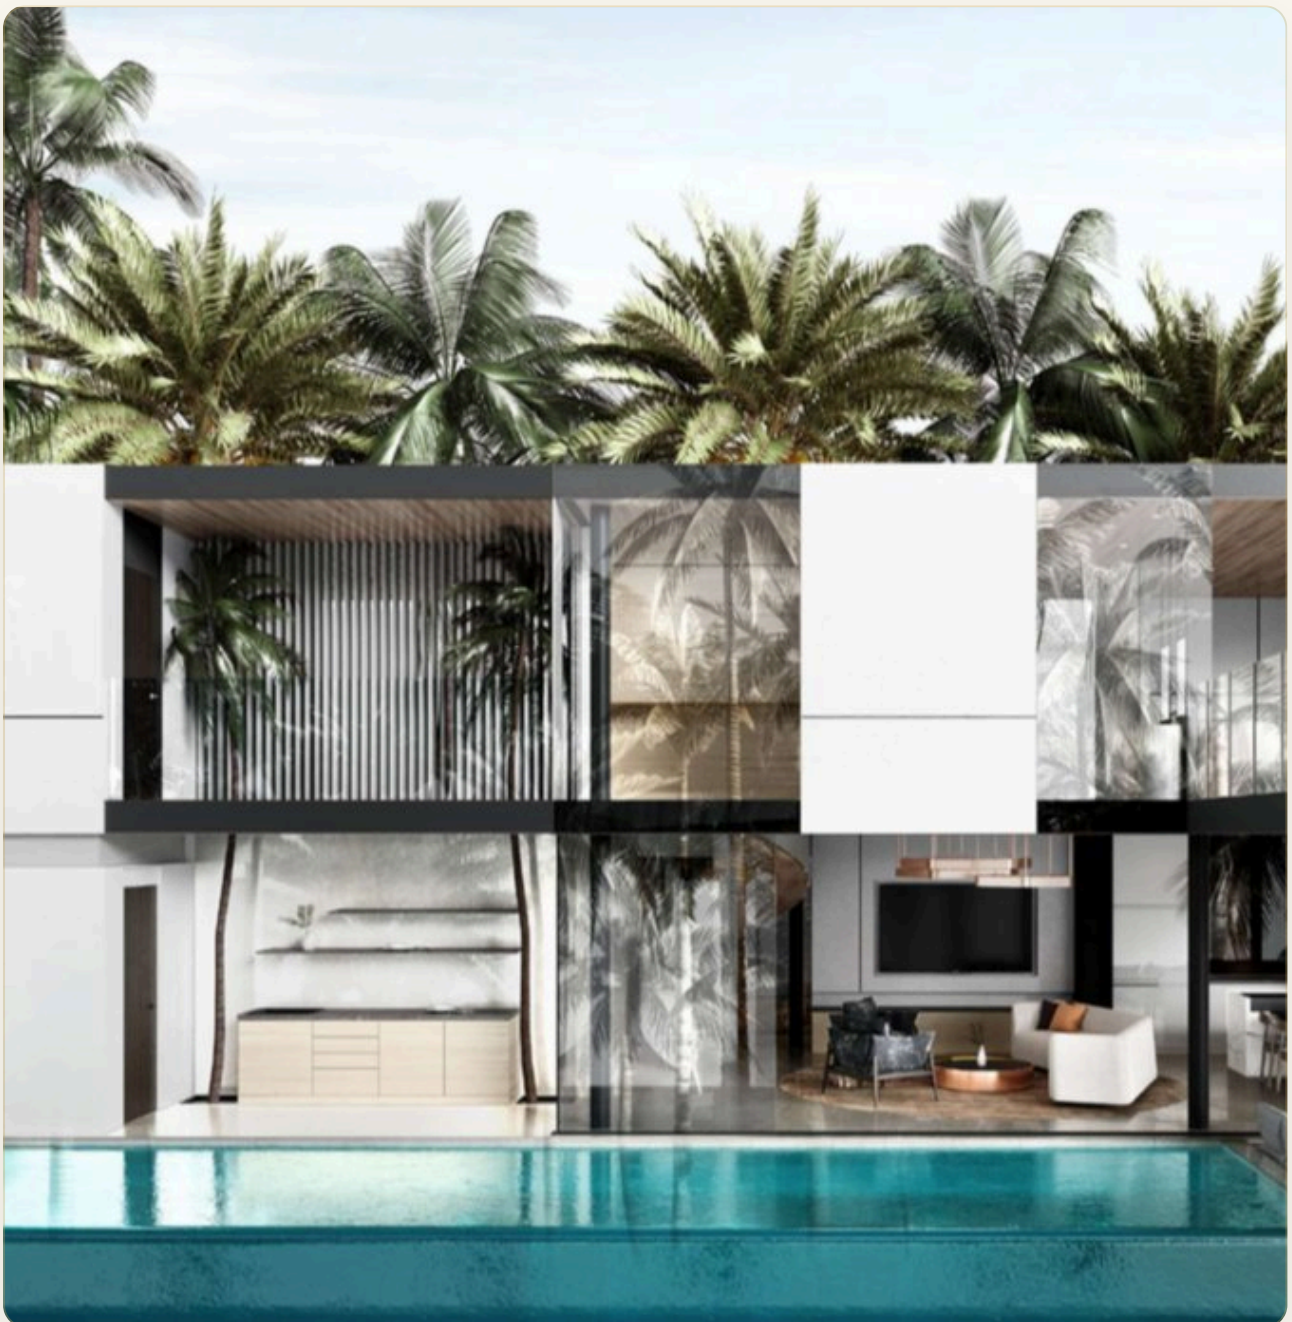

ГЛАВНЫЙ ВИД

Первое впечатление

ГАЛЕРЕЯ