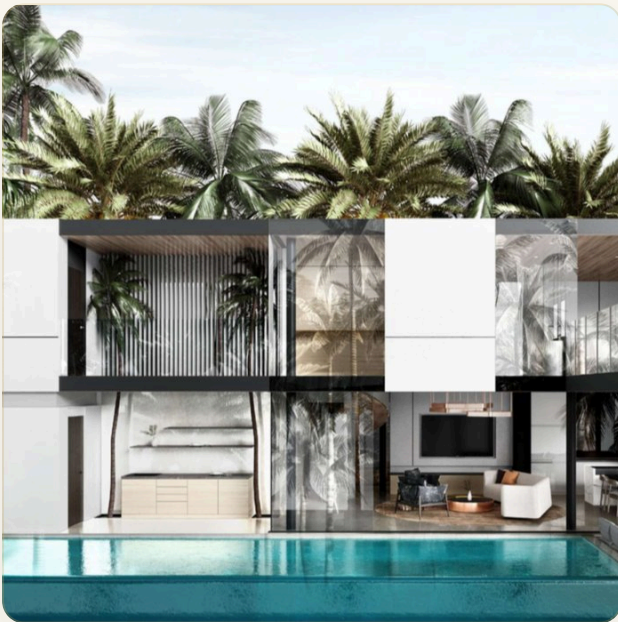

ФОТОГРАФИИ

Галерея

ГАЛЕРЕЯ