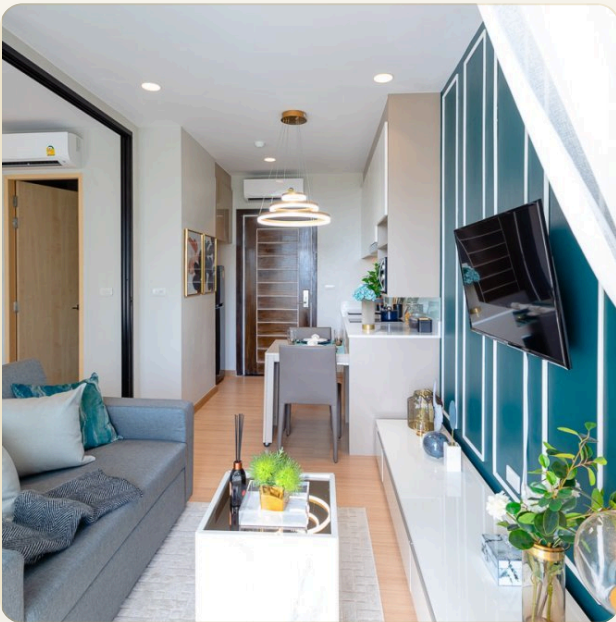

Коротко и по делу

Обзор проекта Впечатляющий кондоминиум в колониальном стиле, сочетающий классическую архитектуру с современным комфортом. *Palmetto Park* предлагает разнообразные и динамичные жилые пространства, спроектированные с учетом принципов устойчивого развития и функциональной роскоши, сохраняя при этом атмосферу уединения, спокойствия и абсолютной безмятежности.

Бассейн на крыше

Терраса с настольным дизайном

Дизайн и архитектура Архитектура в колониальном

ГЛАВНЫЙ ВИД

Первое впечатление

ГАЛЕРЕЯ

ФОТОГРАФИИ

Галерея