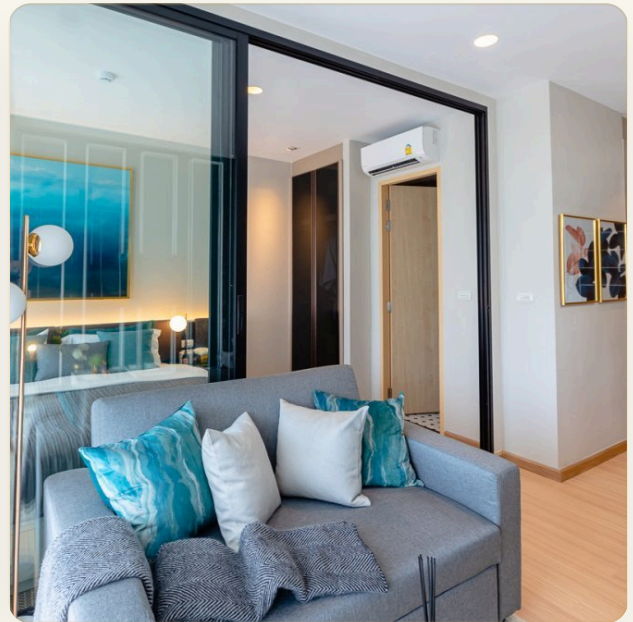

ФОТОГРАФИИ

Галерея

ГАЛЕРЕЯ