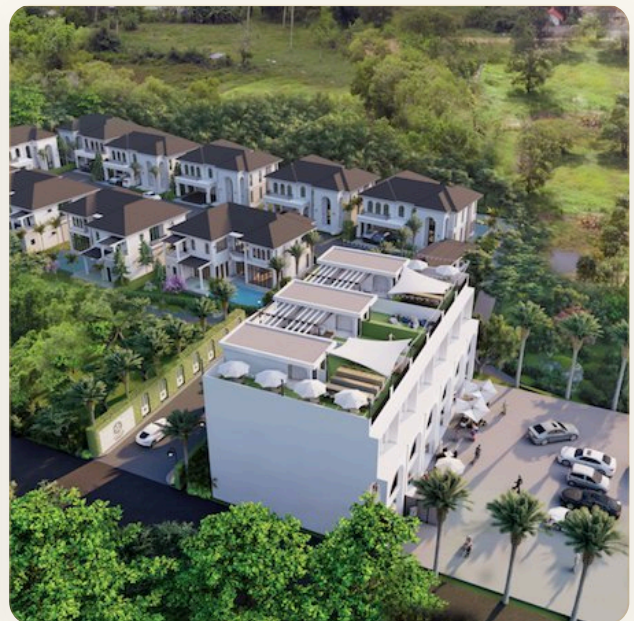

# Элегантные новые виллы в нескольких минутах ходьбы от Boat Avenue

ТИП	Вилла
СПАЛЬНИ	3
ВАННЫЕ	4
ЖИЛАЯ ПЛОЩАДЬ	508 кв.м
УЧАСТОК	508 кв.м
ПАРКОВКА	2
ВИД	Бассейн, Сад
МЕБЕЛЬ	Встроенная мебель

## Коротко и по делу

---

*Виллы проекта "Пятый элемент" представляют собой идеальную синхронизация современного дизайна с азиатским колоритом. Это непревзойденный комфорт и уединение в тщательно продуманной уютной и атмосферной обстановке. Месторасположение этих невероятно красивых вилл класса люкс, проектом которых предусматриваются отдельные спальные комнаты с собственной ванной и туалетом, просторная гостиная совмещенная с кухней и обеденной зоной, частной парковкой и бассейном с террасой, позволит получать наиболее высокую отдачу от вложенных в них средств. Функциональная утонченность и непревзойденное качество проектирования и строительства. Все виллы двухэтажные с выполнены в современном стиле, абсолютно роскошные и превосходно оборудованные с двумя или тремя спальнями площадью от 215 кв.м до 480 кв.м, При строительстве вилл используются импортные материалы превосходного качества, присутствуют деревянные элементы отделки,*

# Галерея

ГАЛЕРЕЯ

ГАЛЕРЕЯ

ГАЛЕРЕЯ

ГАЛЕРЕЯ

РАЙОН И ОКРУЖЕНИЕ