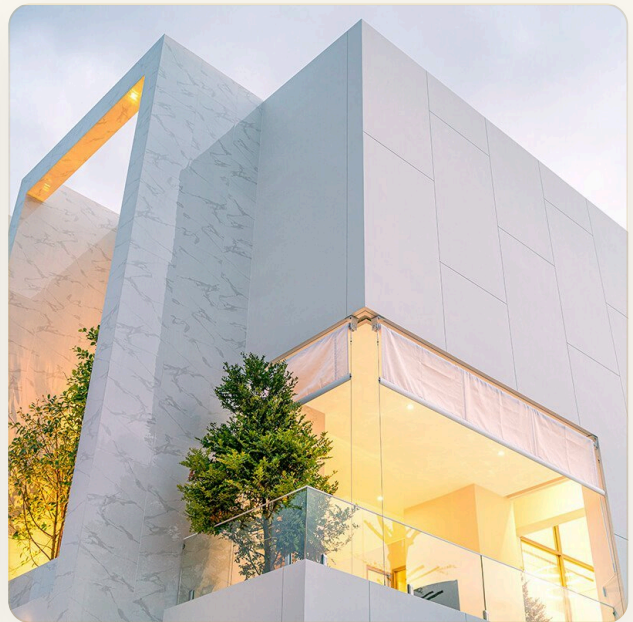

ФОТОГРАФИИ

Галерея

ГАЛЕРЕЯ