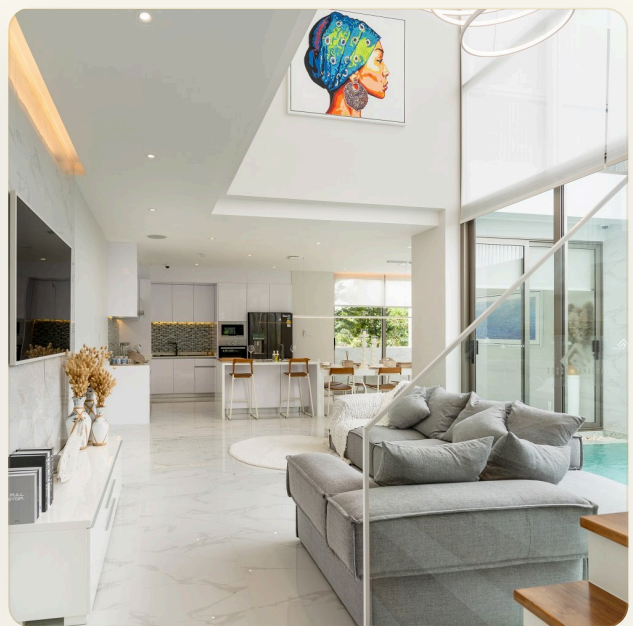

ФОТОГРАФИИ

Галерея

ГАЛЕРЕЯ