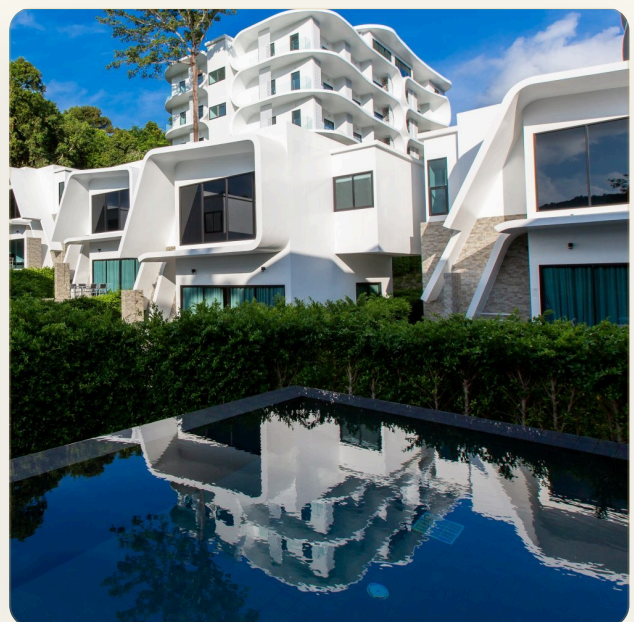

## Коротко и по делу

---

*Потрясающий проект расположен в окружении джунглей между пляжами Най-Харн и Януи. Это удивительный проект, который предлагает гарантированный доход до 10% в год от стоимости апартаментов в течении 20 лет! При вступлении в арендную программу от застройщика, Вы можете отдыхать в своем жилье бесплатно до 40 дней в году и при этом получить прибыль в 2 раза выше, чем стоимость покупки. И это потрясающе! Кондоминиум состоит из 110 квартир и 9 современных, дизайнерских вилл с личным бассейном. Будет обеспечен сервис 5\* отеля с лобби, охраной, рестораном на крыше, спа-салонем и фитнес-центром. Два общих бассейна, один из которых на крыше, а второй на нижнем этаже - комфортный для детей. На июль 2017 года доступна для покупки 31 квартира и 1 вила. То есть уже продано 70% апартаментов и 90% вилл. Завершение проекта в 2018 году. Возможна рассрочка на время строительства.*

# Галерея

---

ГАЛЕРЕЯ

ГАЛЕРЕЯ

ГАЛЕРЕЯ

ГАЛЕРЕЯ

РАЙОН И ОКРУЖЕНИЕ